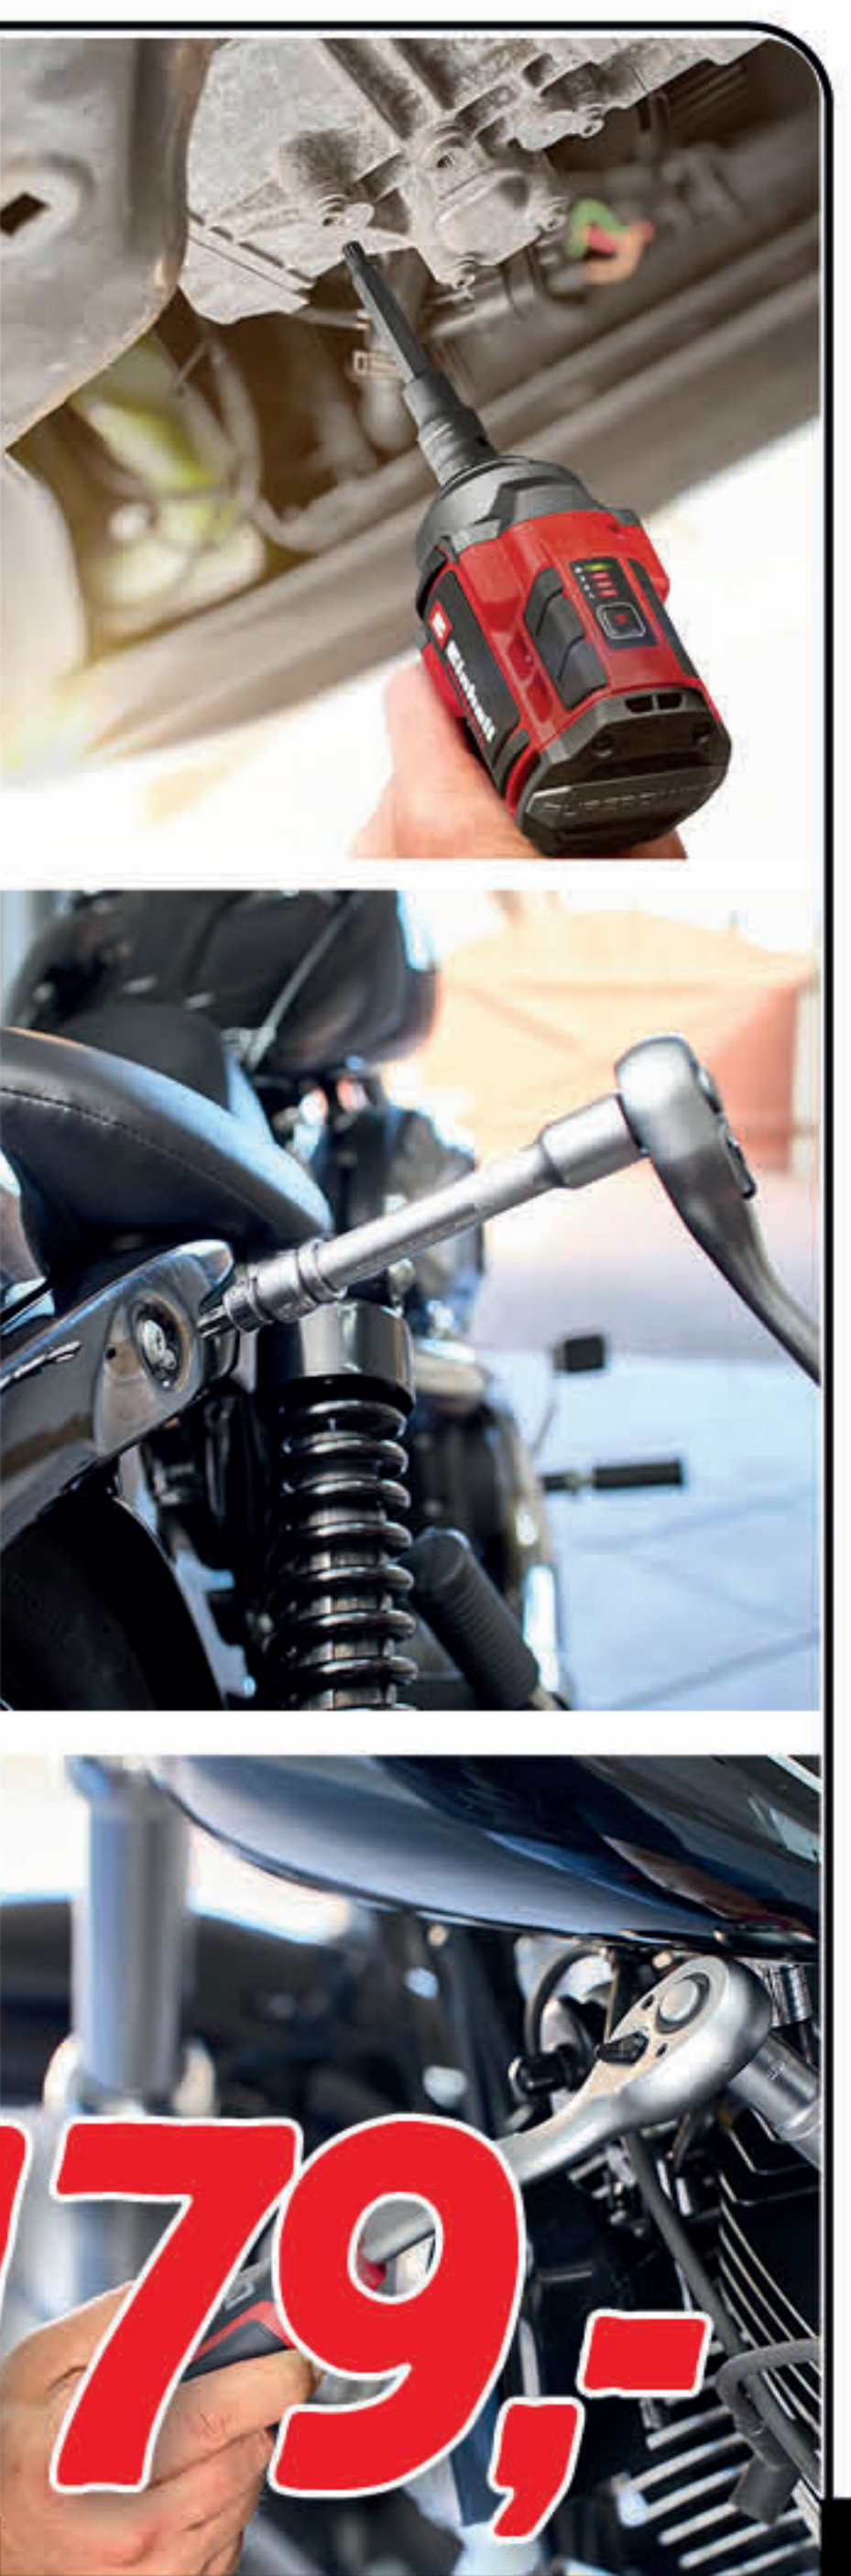

UMSCHALTKNARRE

IMPACT-BIT-STECKNÜSSE

179,-