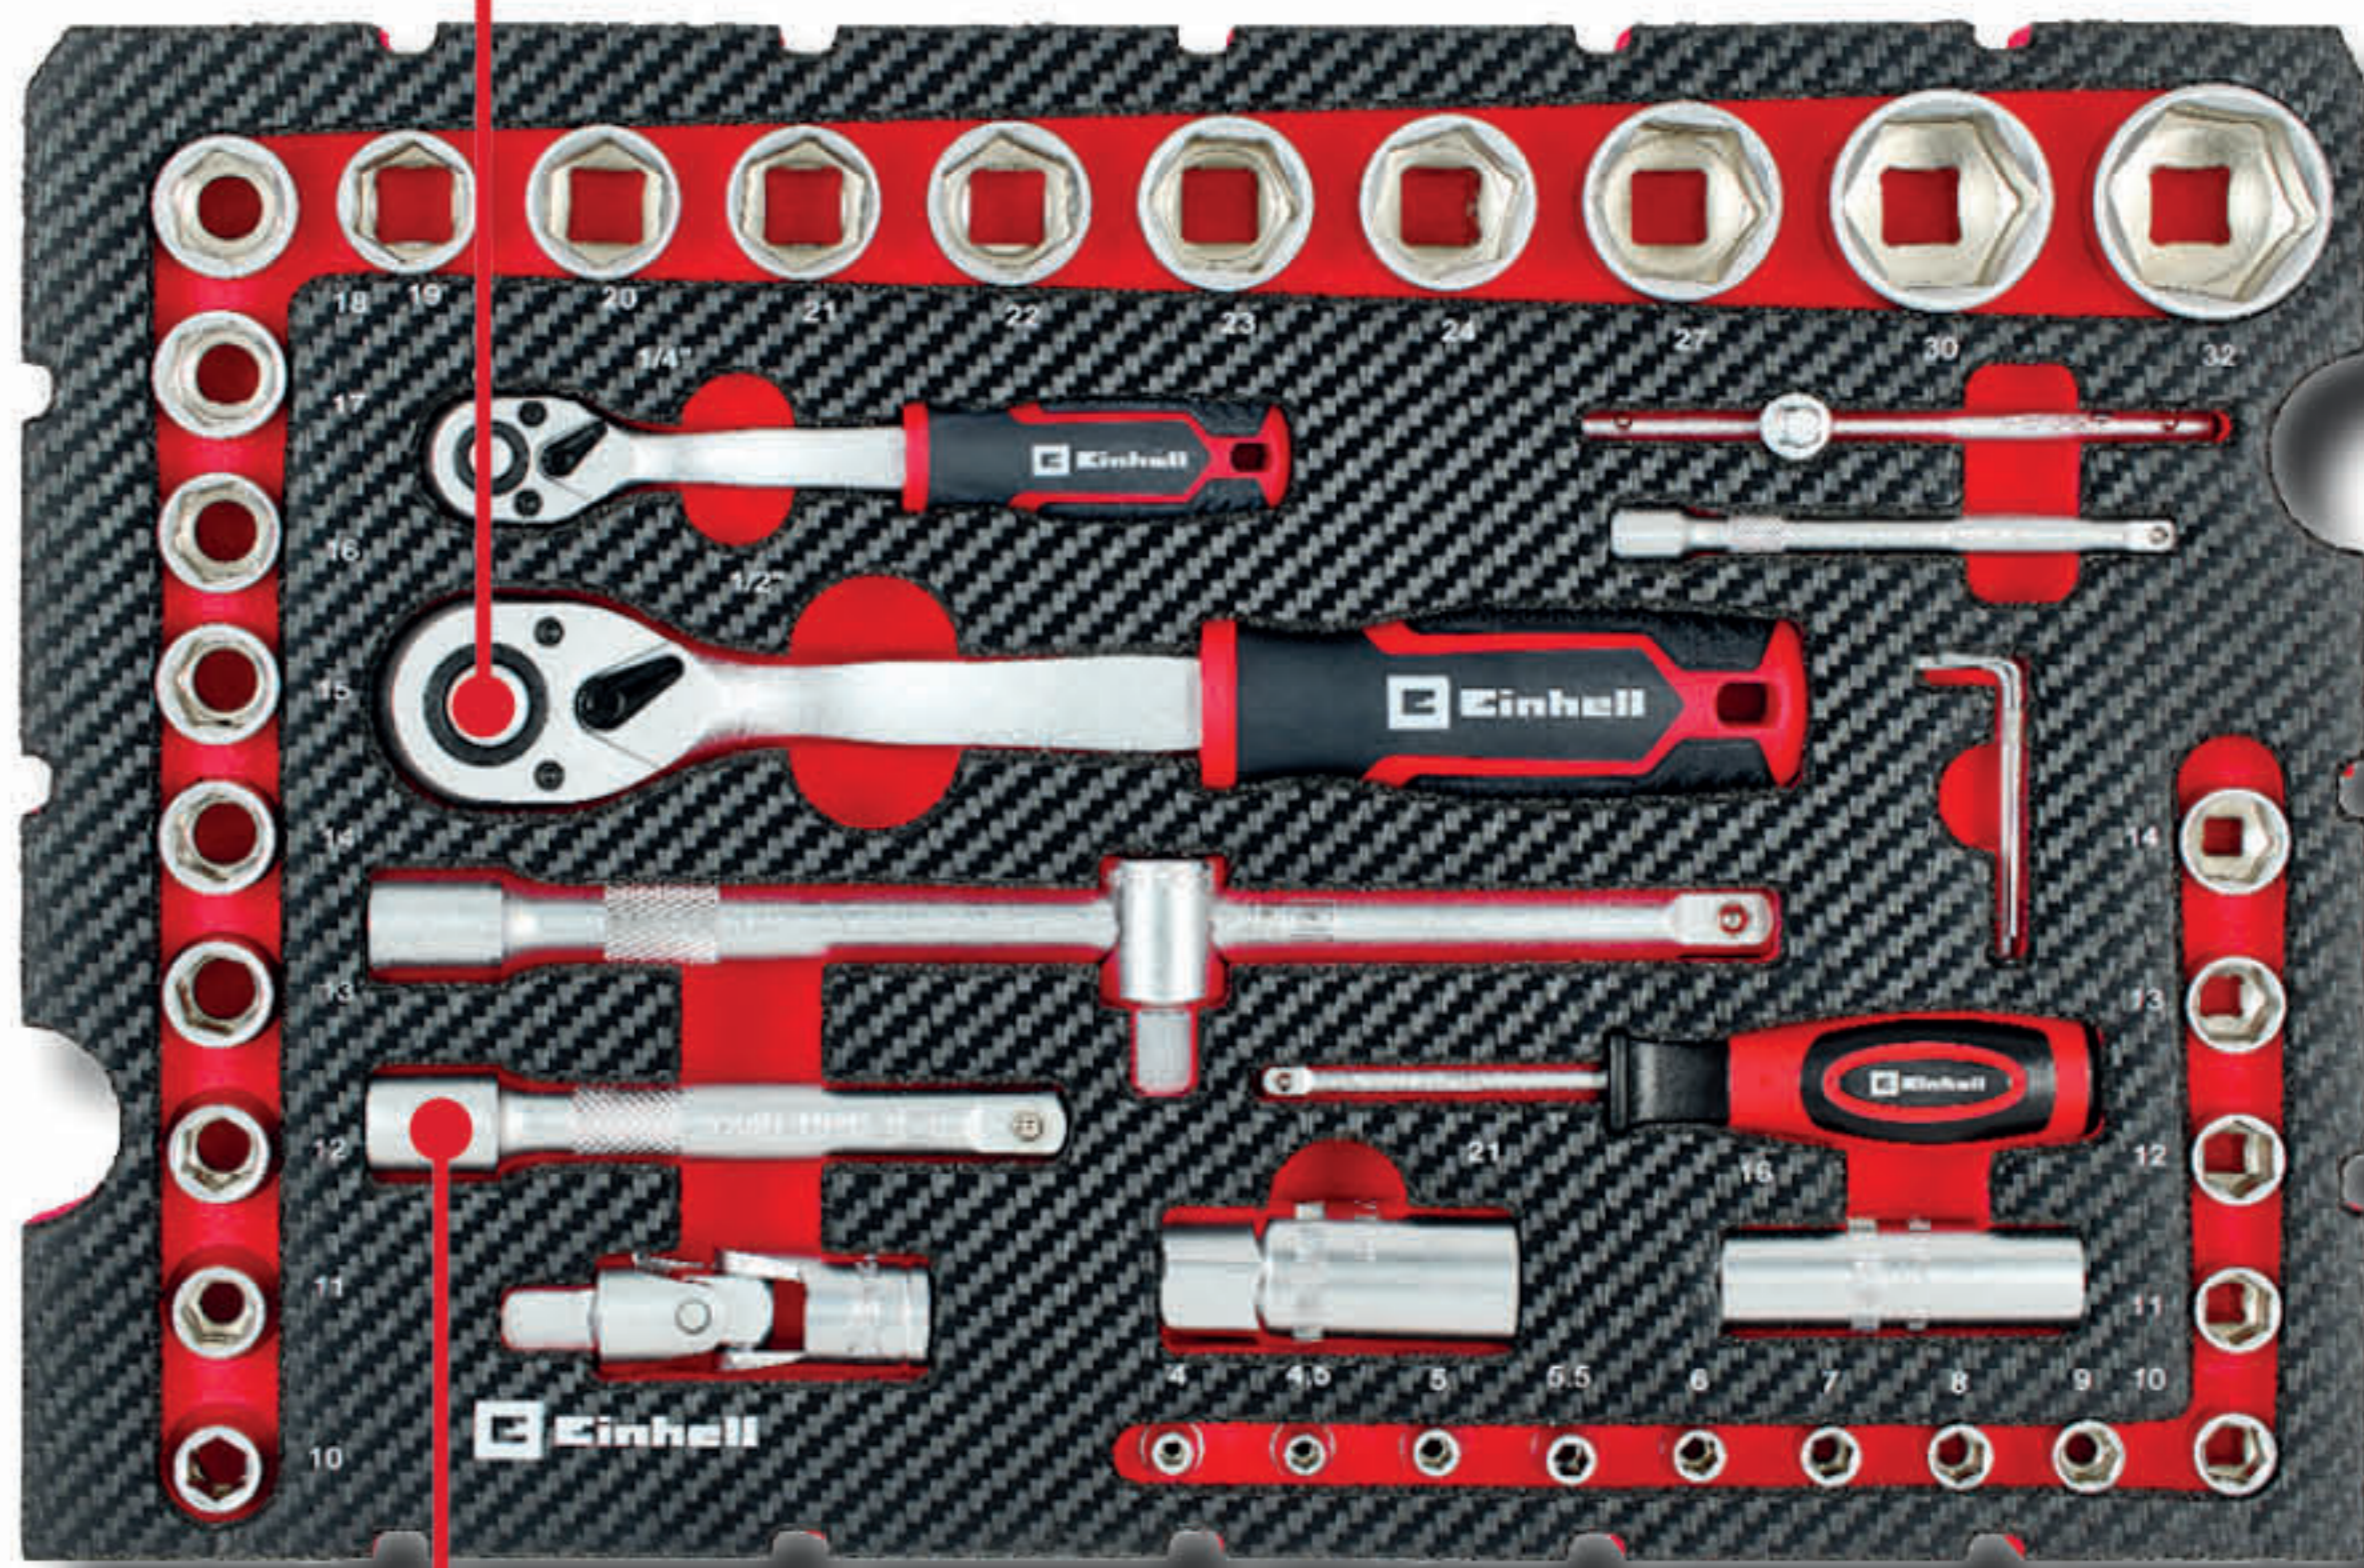

KABELSCHUHZANGE

KABELSCHERE

ELEKTRONIK-REPARATUR-SET

Präzisionsbit-Set, SIM-Karten-Öffner, Bithalter

FEILEN-SET

99⁹⁹

Art.Nr. 95844

2 UNIVERSAL 80-TEILIG

ideal für alltäglich anfallende Arbeiten in der Werkstatt und im Haushalt

STECKSCHLÜSSEL-SET

Umschaltknarre, Verlängerung, Adapter

GABELRINGSCHLÜSSEL-SET

CUTTER

WASSERPUMPENZANGE

99⁹⁹

Art.Nr. 95744

3 WERKSTATT 92-TEILIG

für diverse Reparaturen, Wartungen und Montagen in Werkstatt und Garage

1/2" STECKNÜSSE

1/4" STECKNÜSSE

UMSCHALTKNARRE

VERLÄNGERUNGEN

129,-

Art.Nr. 96044

ZANGEN-SET

Seitenschneider, Kombizange, Rollgabelschlüssel

Art.Nr. 96244

MAGNETISCHE WASSERWAAGE

BIT-SET & BITHALTER

129,-

5 ALLROUNDER 201-TEILIG

für anspruchsvolle Montage-,
Wartungs- und Reparaturarbeiten in
Haus, Garten, Werkstatt und Fahrzeug