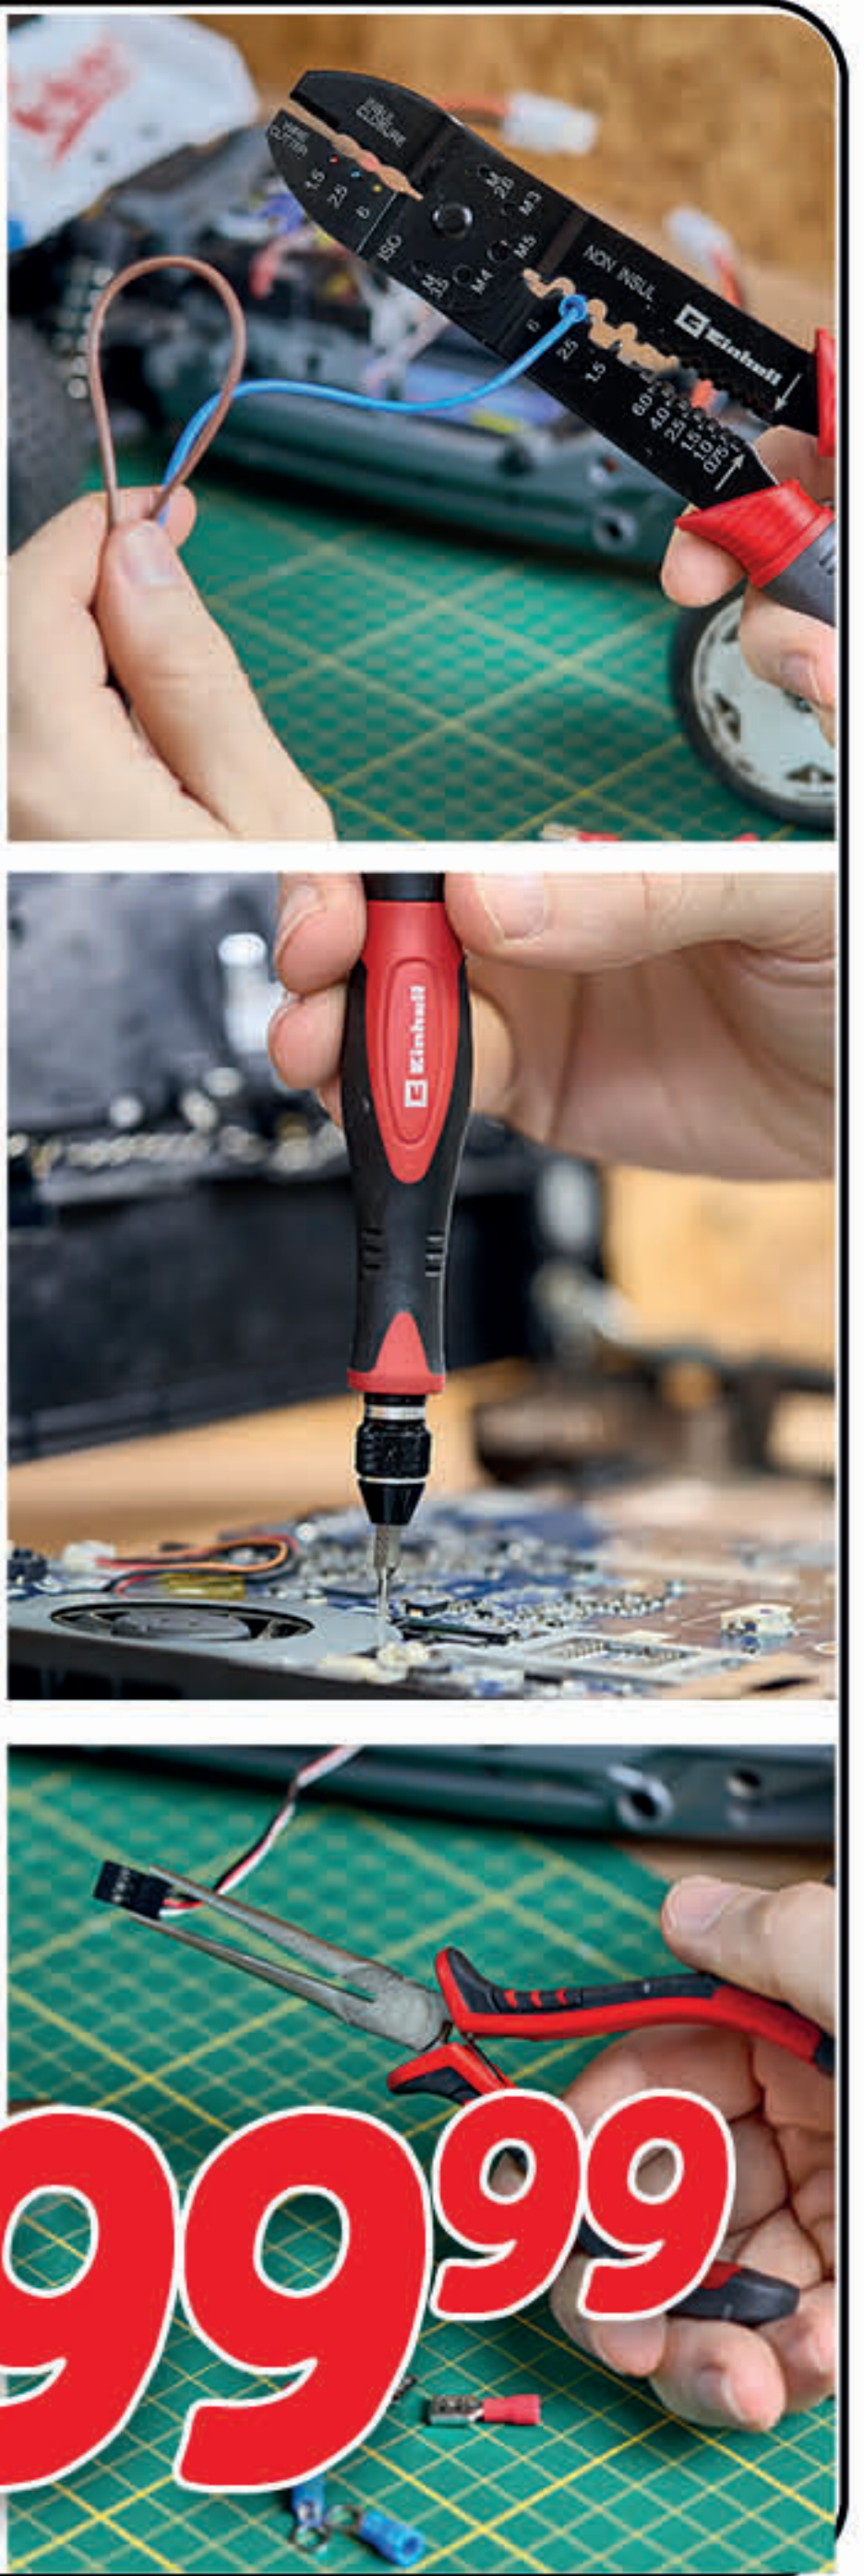

KABELSCHUHZANGE

KABELSCHERE

ELEKTRONIK-REPARATUR-SET

Präzisionsbit-Set, SIM-Karten-Öffner, Bithalter

FEILEN-SET

99⁹⁹

Art.Nr. 95844

2 UNIVERSAL 80-TEILIG