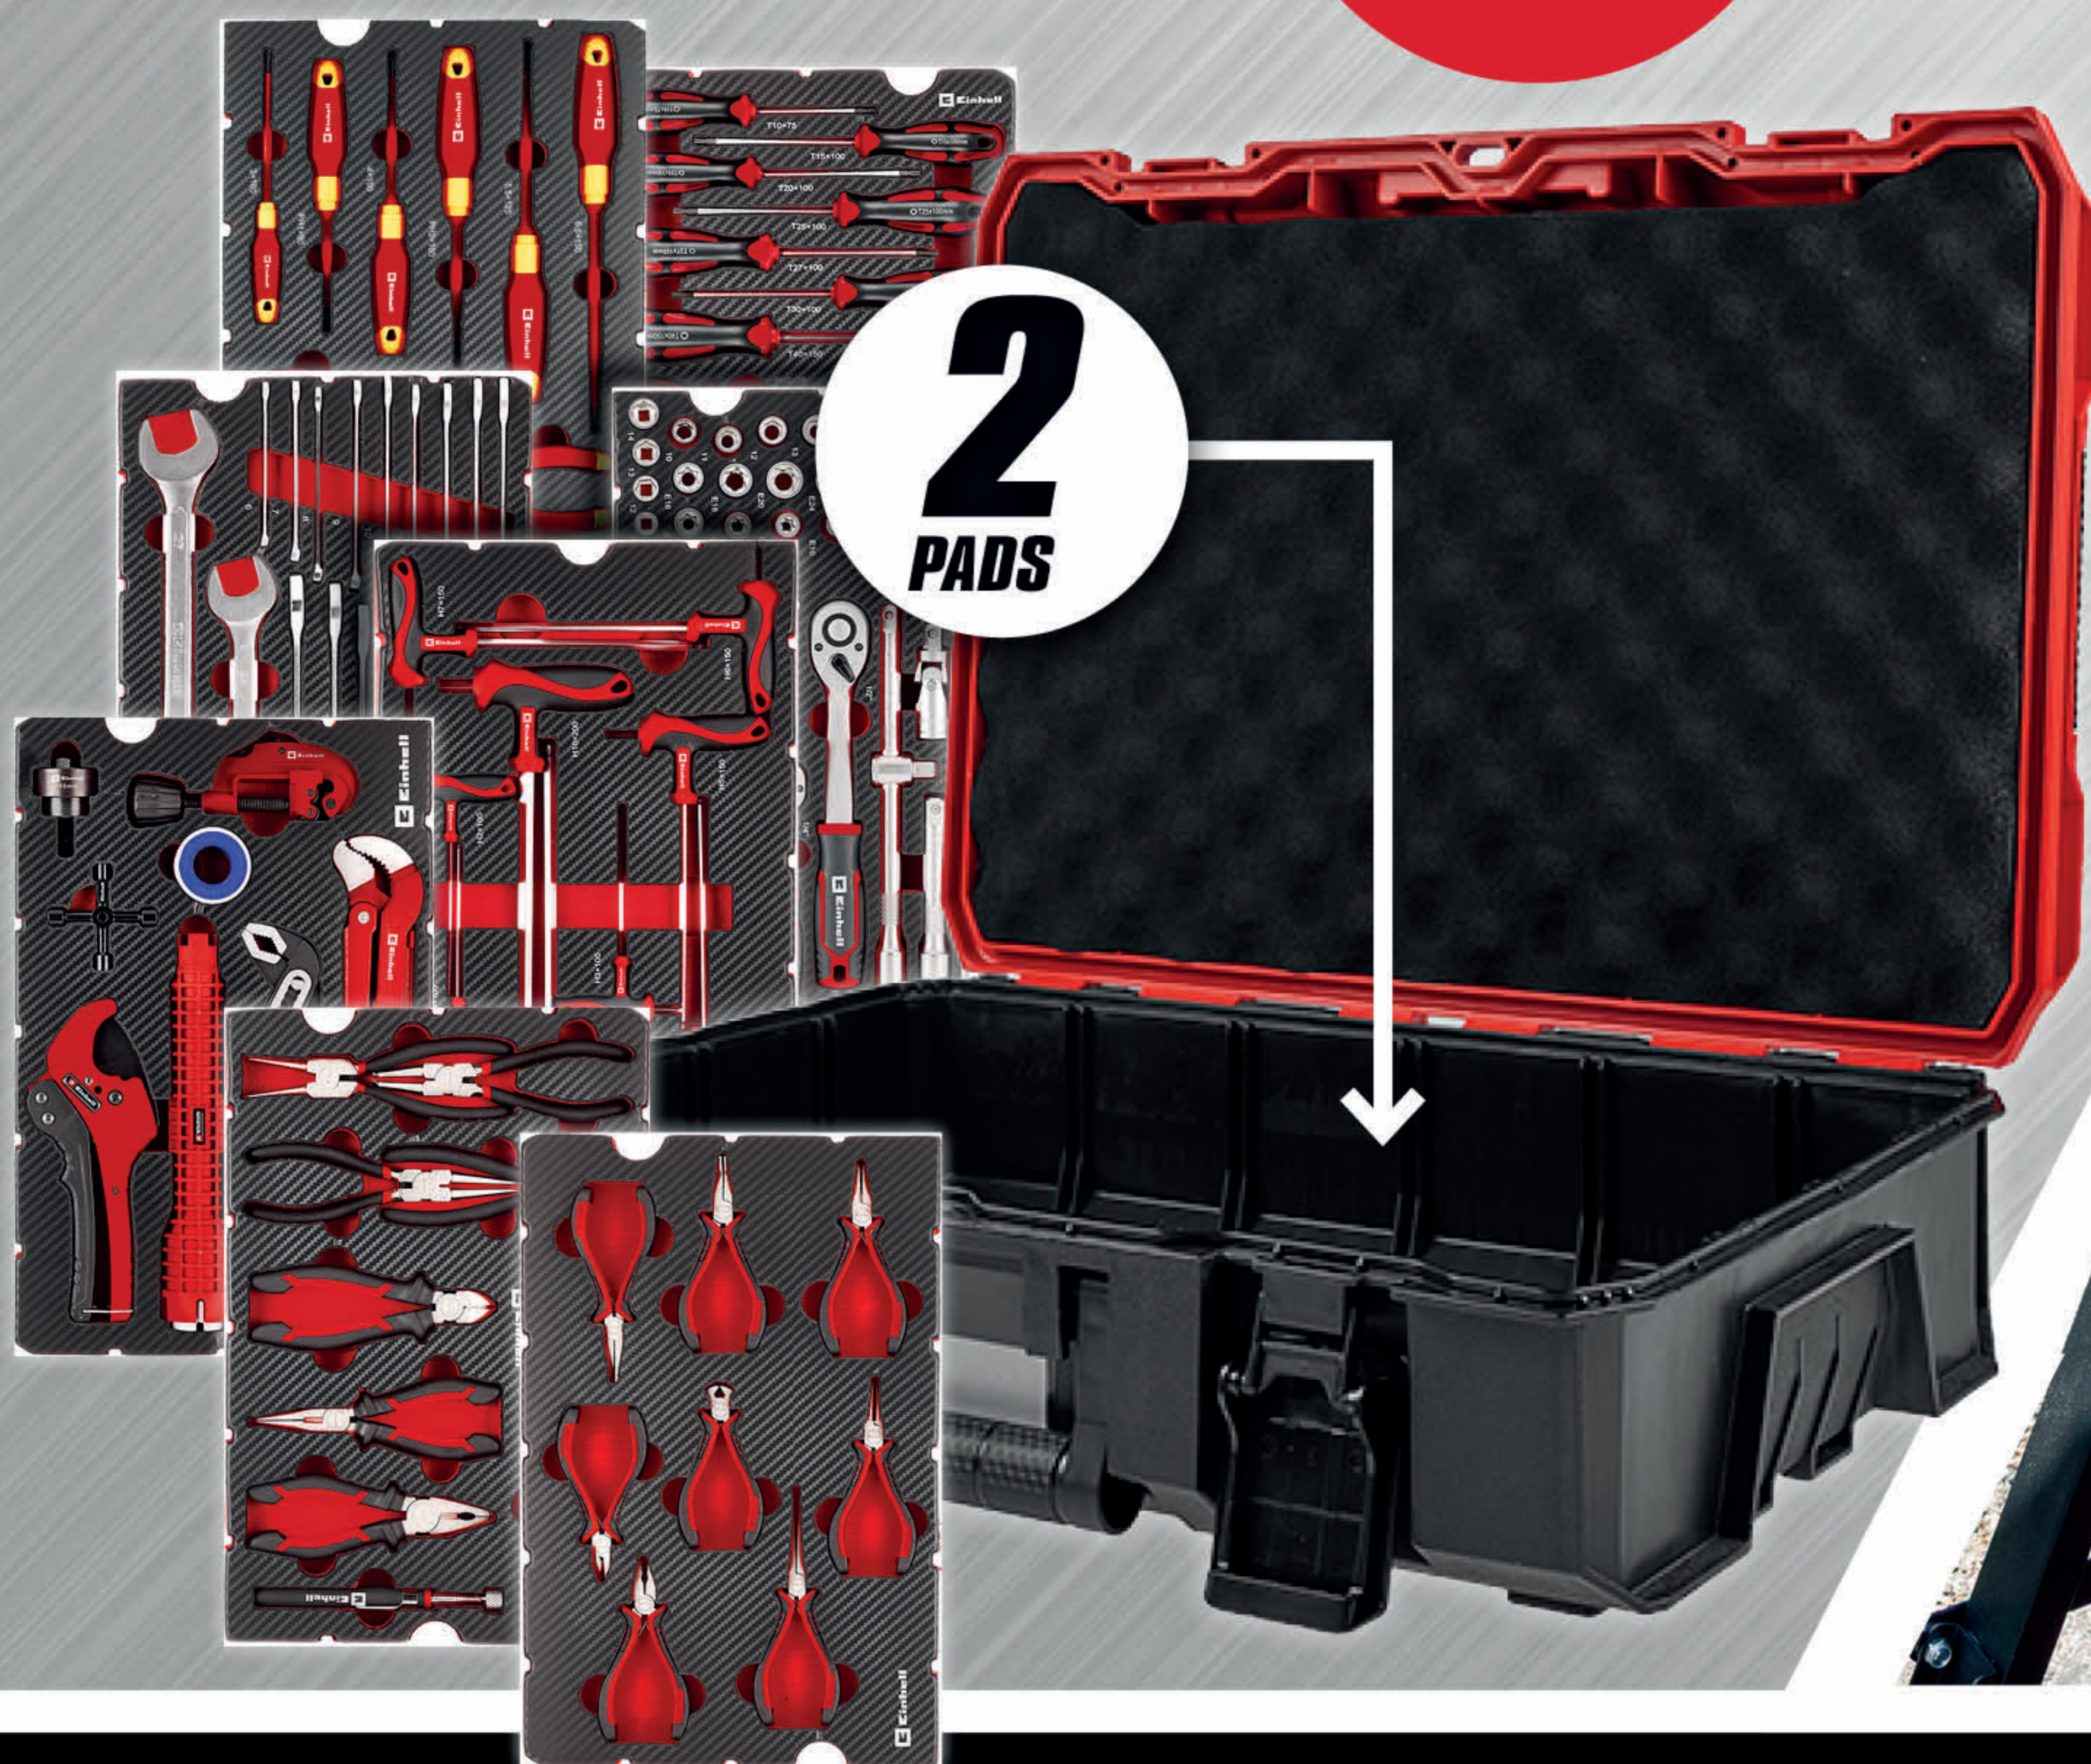

Art.Nr. 940

18 cm

LIEFERUNG INNERHALB 1 - 2 WERKTAGE AUCH SPEDITIONSWARE

MIT DEM JÖ RABATTSAMMLER ODER DER ZGONG-BUSINESSKARTE SPARST DU NOCHMAL -10% !

MIX & MATCH

UNZÄHLIGE MÖGLICHKEITEN, DEINEN KOFFER ZU GESTALTEN

Wähle zwischen sofort einsatzbereiten, fertig bestückten Koffern – mit thematisch zusammengestellten Werkzeugpads oder deinen eigenen, maßgeschneiderten Konfigurationen, die sich flexibel miteinander kombinieren lassen.

**READY TO WORK
KOFFER:**

**INDIVIDUELLE
WERKZEUG-PADS:**

oder

FLEXIBEL

Wähle 2 Einlagen die du wirklich brauchst.

STAPELBAR

für eine platzsparende Aufbewahrung

HOCHWERTIG

18 Liter
— Höhe: 207 cm
Art.Nr. 41396

**DAUER
TIEF
PREIS**

99⁹⁹

**18 Liter
mit Kurve**
— Höhe: 211 cm
Art.Nr. 41296

**DAUER
TIEF
PREIS**

119,-

**ALU
LUXUS
20 Liter**
— Höhe: 125 cm
Art.Nr. 40396

**DAUER
TIEF
PREIS**