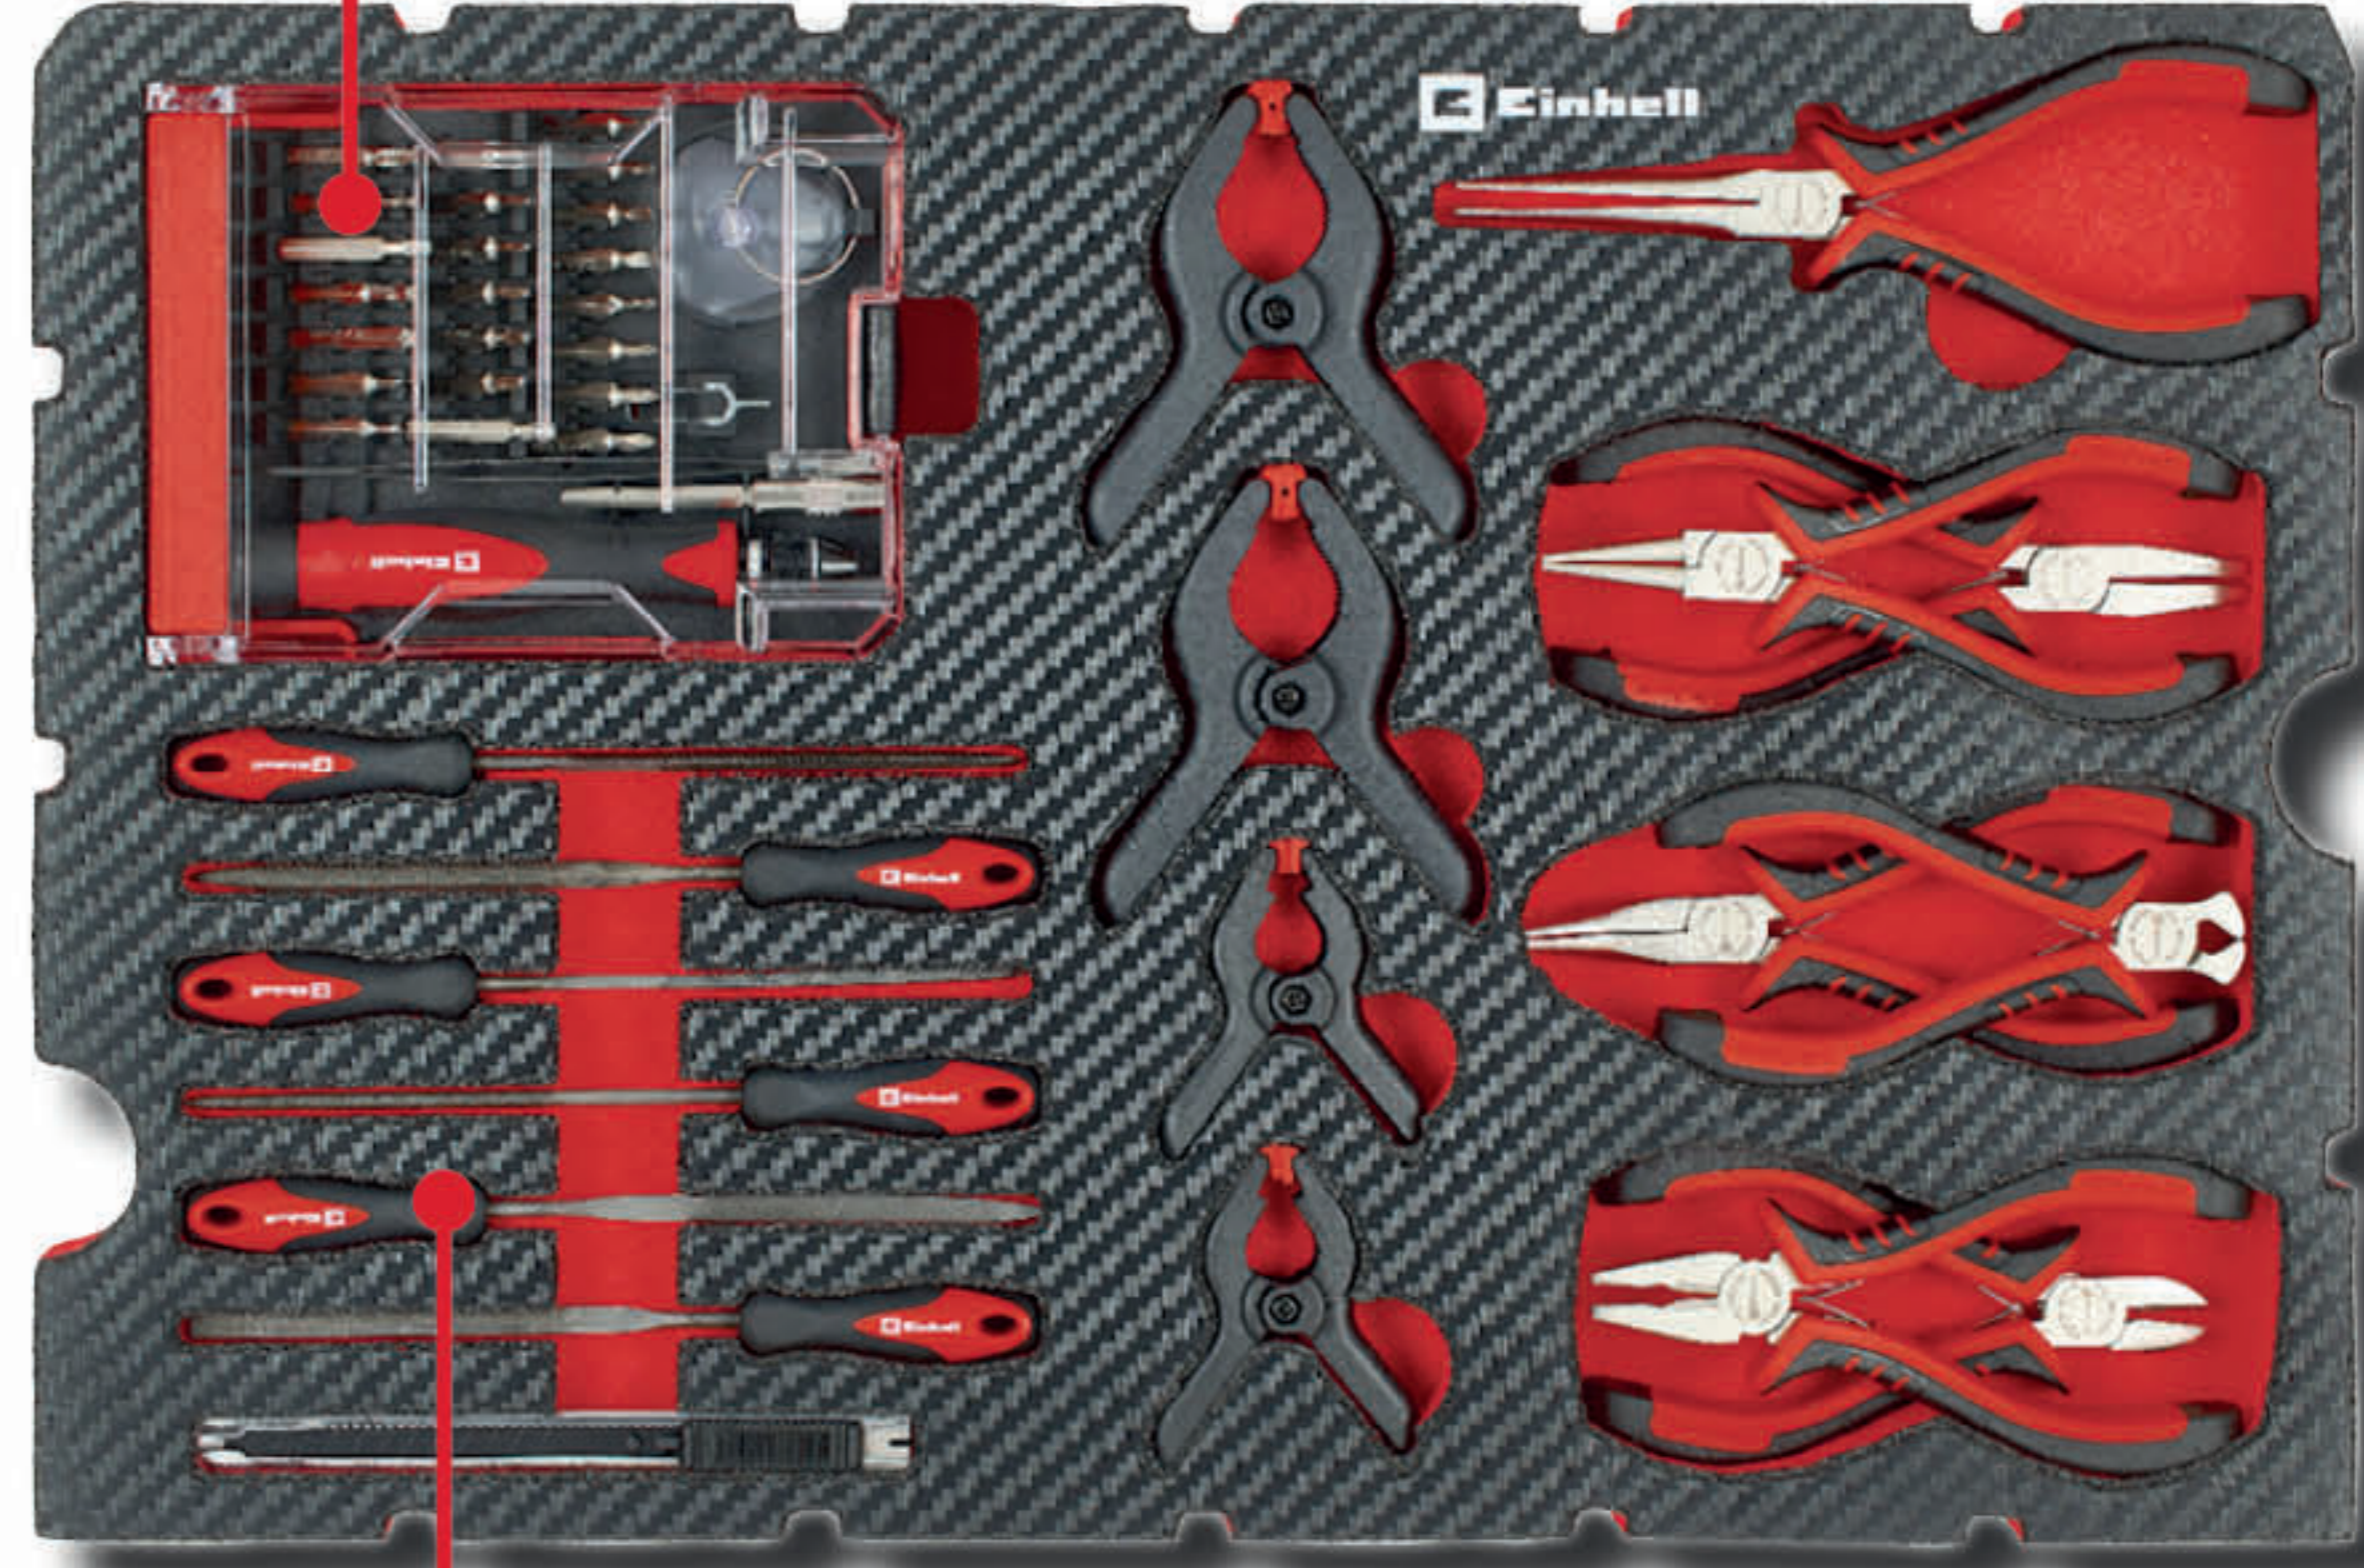

Werkzeug in Einhell Qualität - für jede Herausforderung

E-CASE-SYSTEM

MIX & MATCH

UNZÄHLIGE MÖGLICHKEITEN, DEINEN KOFFER ZU GESTALTEN

READY TO WORK KOFFER:

1 HOBBY 153-TEILIG

Reparaturen von Elektronikgeräten, Feinmechanik oder Modellbau.

KABELSCHUHZANGE

KABELSCHERE

ELEKTRONIK-REPARATUR-SET

Präzisionsbit-Set, SIM-Karten-Öffner, Bithalter

FEILEN-SET

99⁹⁹

Art.Nr. 95844

2 UNIVERSAL 80-TEILIG