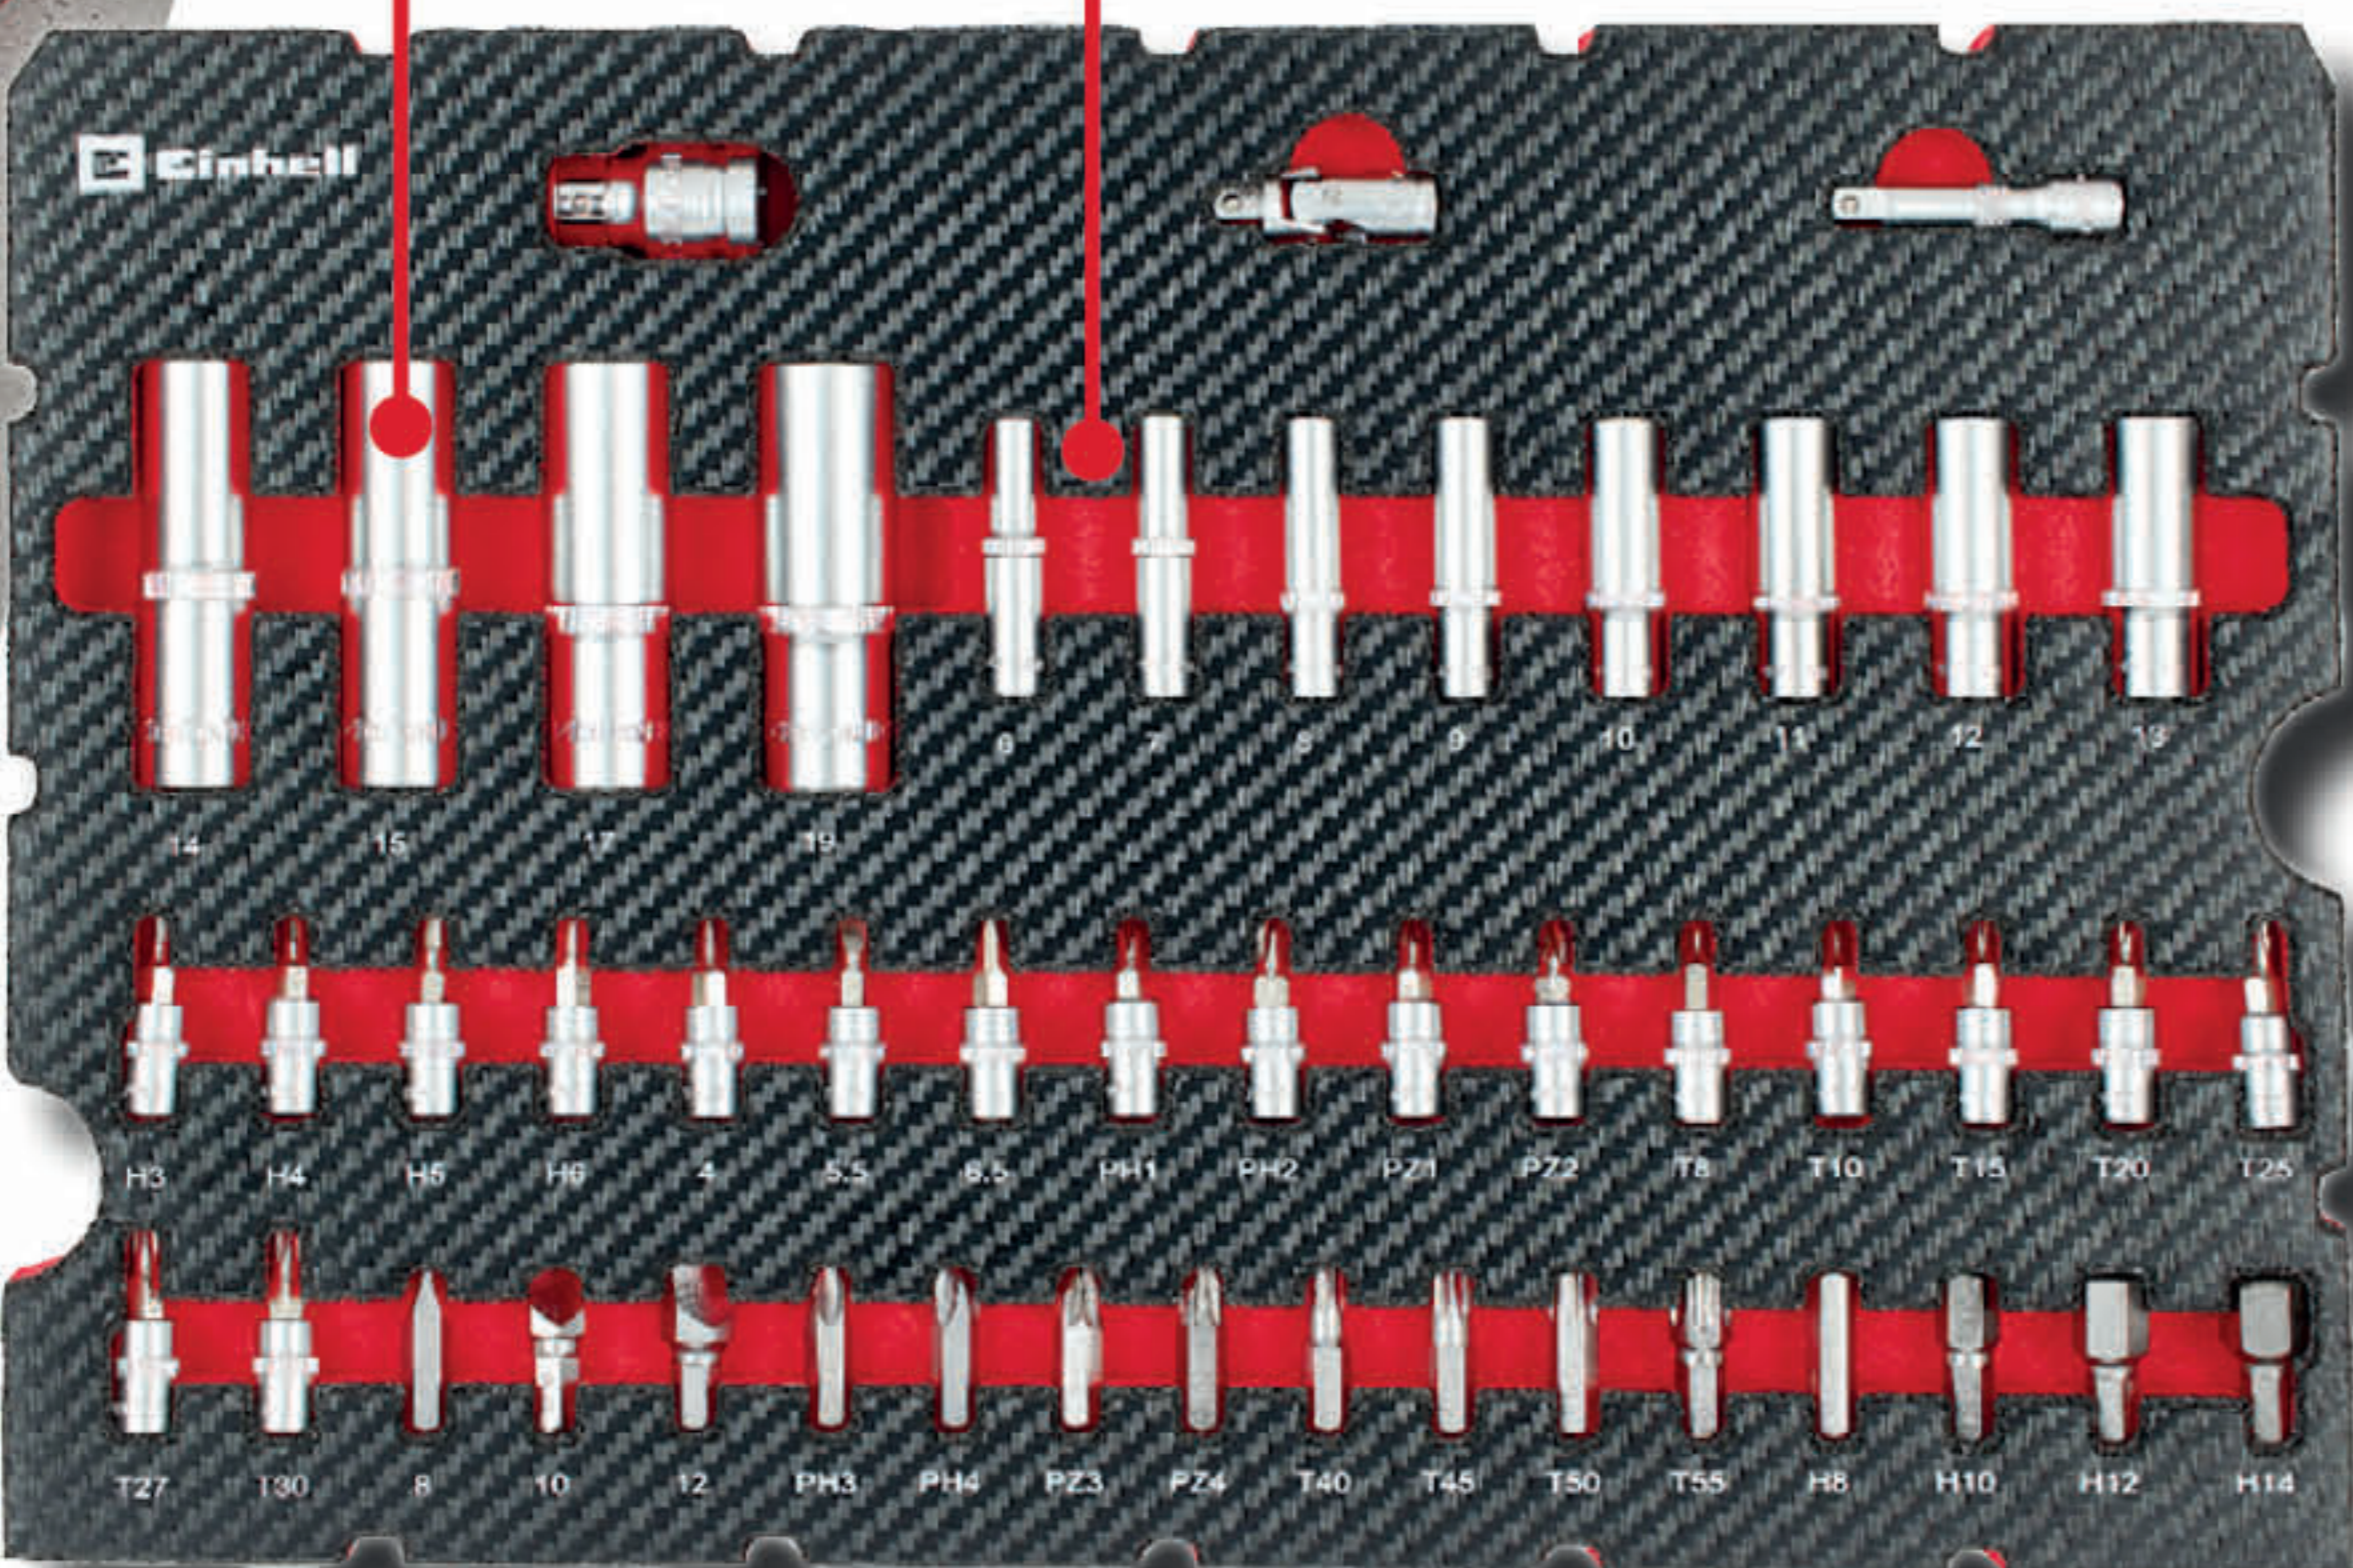

1/2" STECKNÜSSE

1/4" STECKNÜSSE