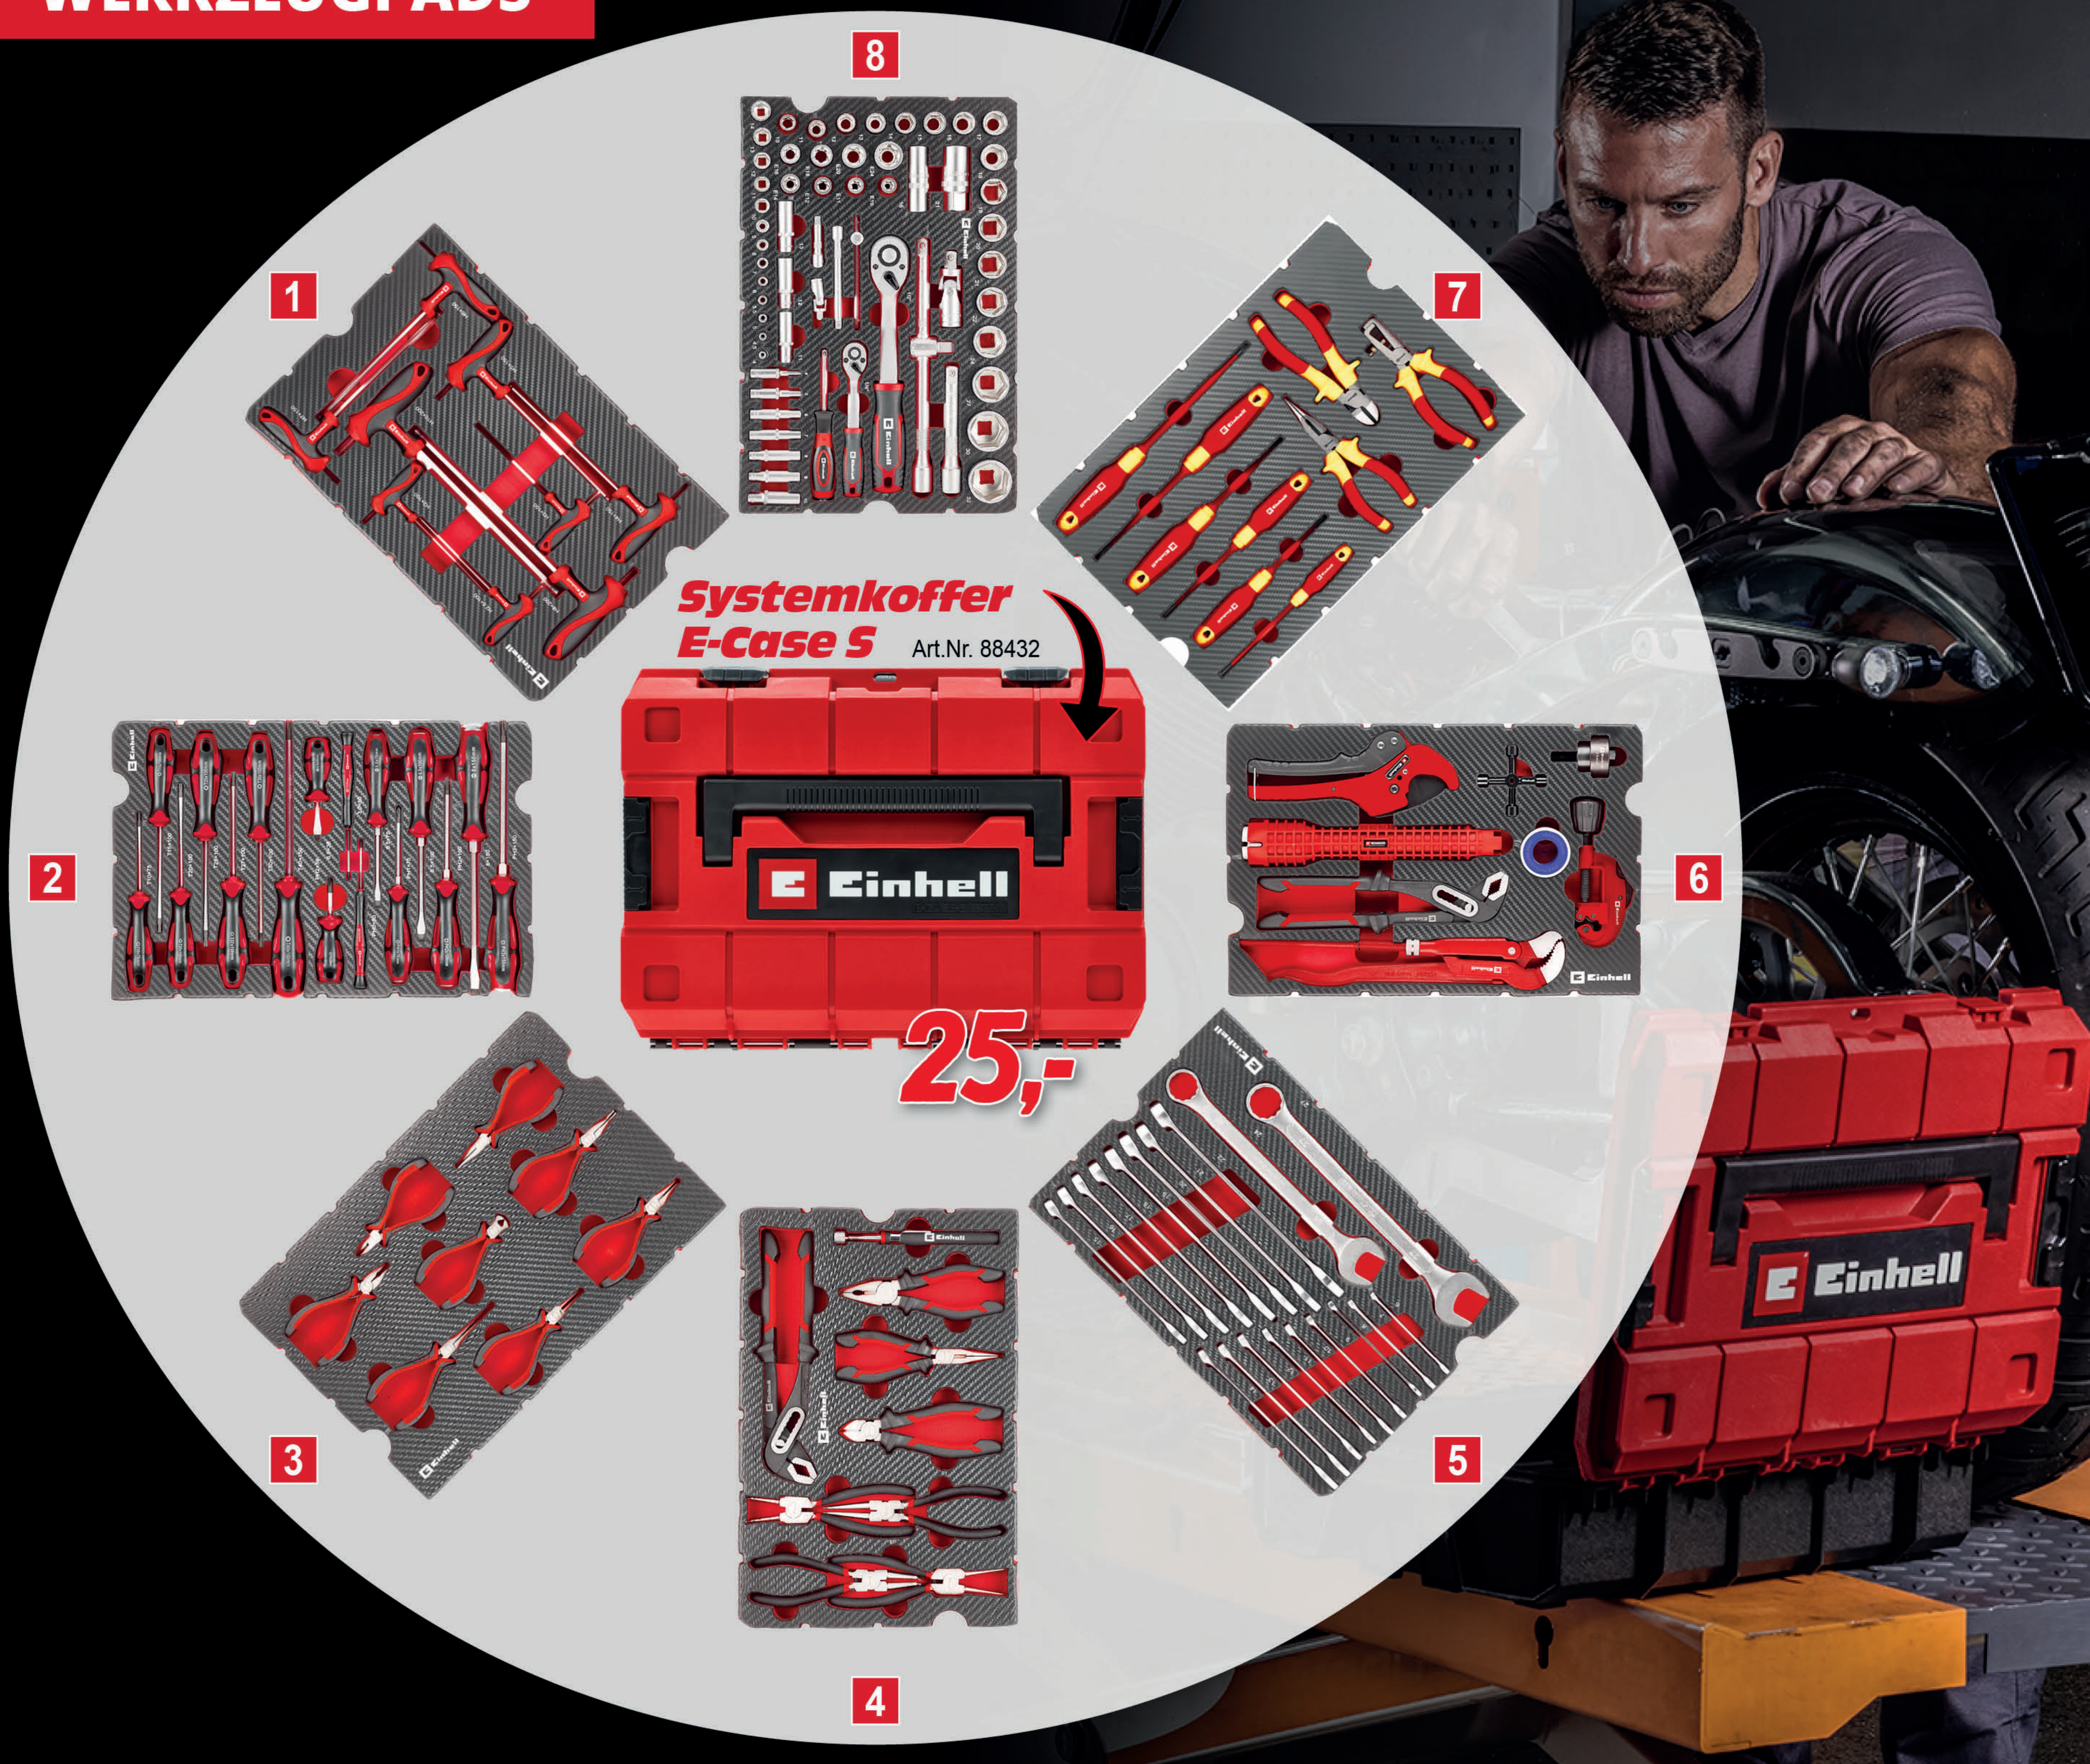

WERKZEUGPADS

1 T-Griff-Schraubenzieher, 9-teilig

Art.Nr. 96944

29⁹⁹

2 Schraubenzieher-Set, 17-teilig

Art.Nr. 96844

39⁹⁹

3 Feinmechanikerzangen, 8-teilig

Art.Nr. 96644

39⁹⁹

4 Zangen, 9-teilig

Art.Nr. 96544

49⁹⁹

5 Gabelring-schlüssel, 19-teilig

Art.Nr. 96444

59⁹⁹

6 Installateur-Set, 8-teilig

Art.Nr. 97044

69⁹⁹

7 VDE-Set, 9-teilig

Art.Nr. 96744

79⁹⁹

8 Stecknüsse und Ratschen, 60-teilig

Art.Nr. 96344

89⁹⁹