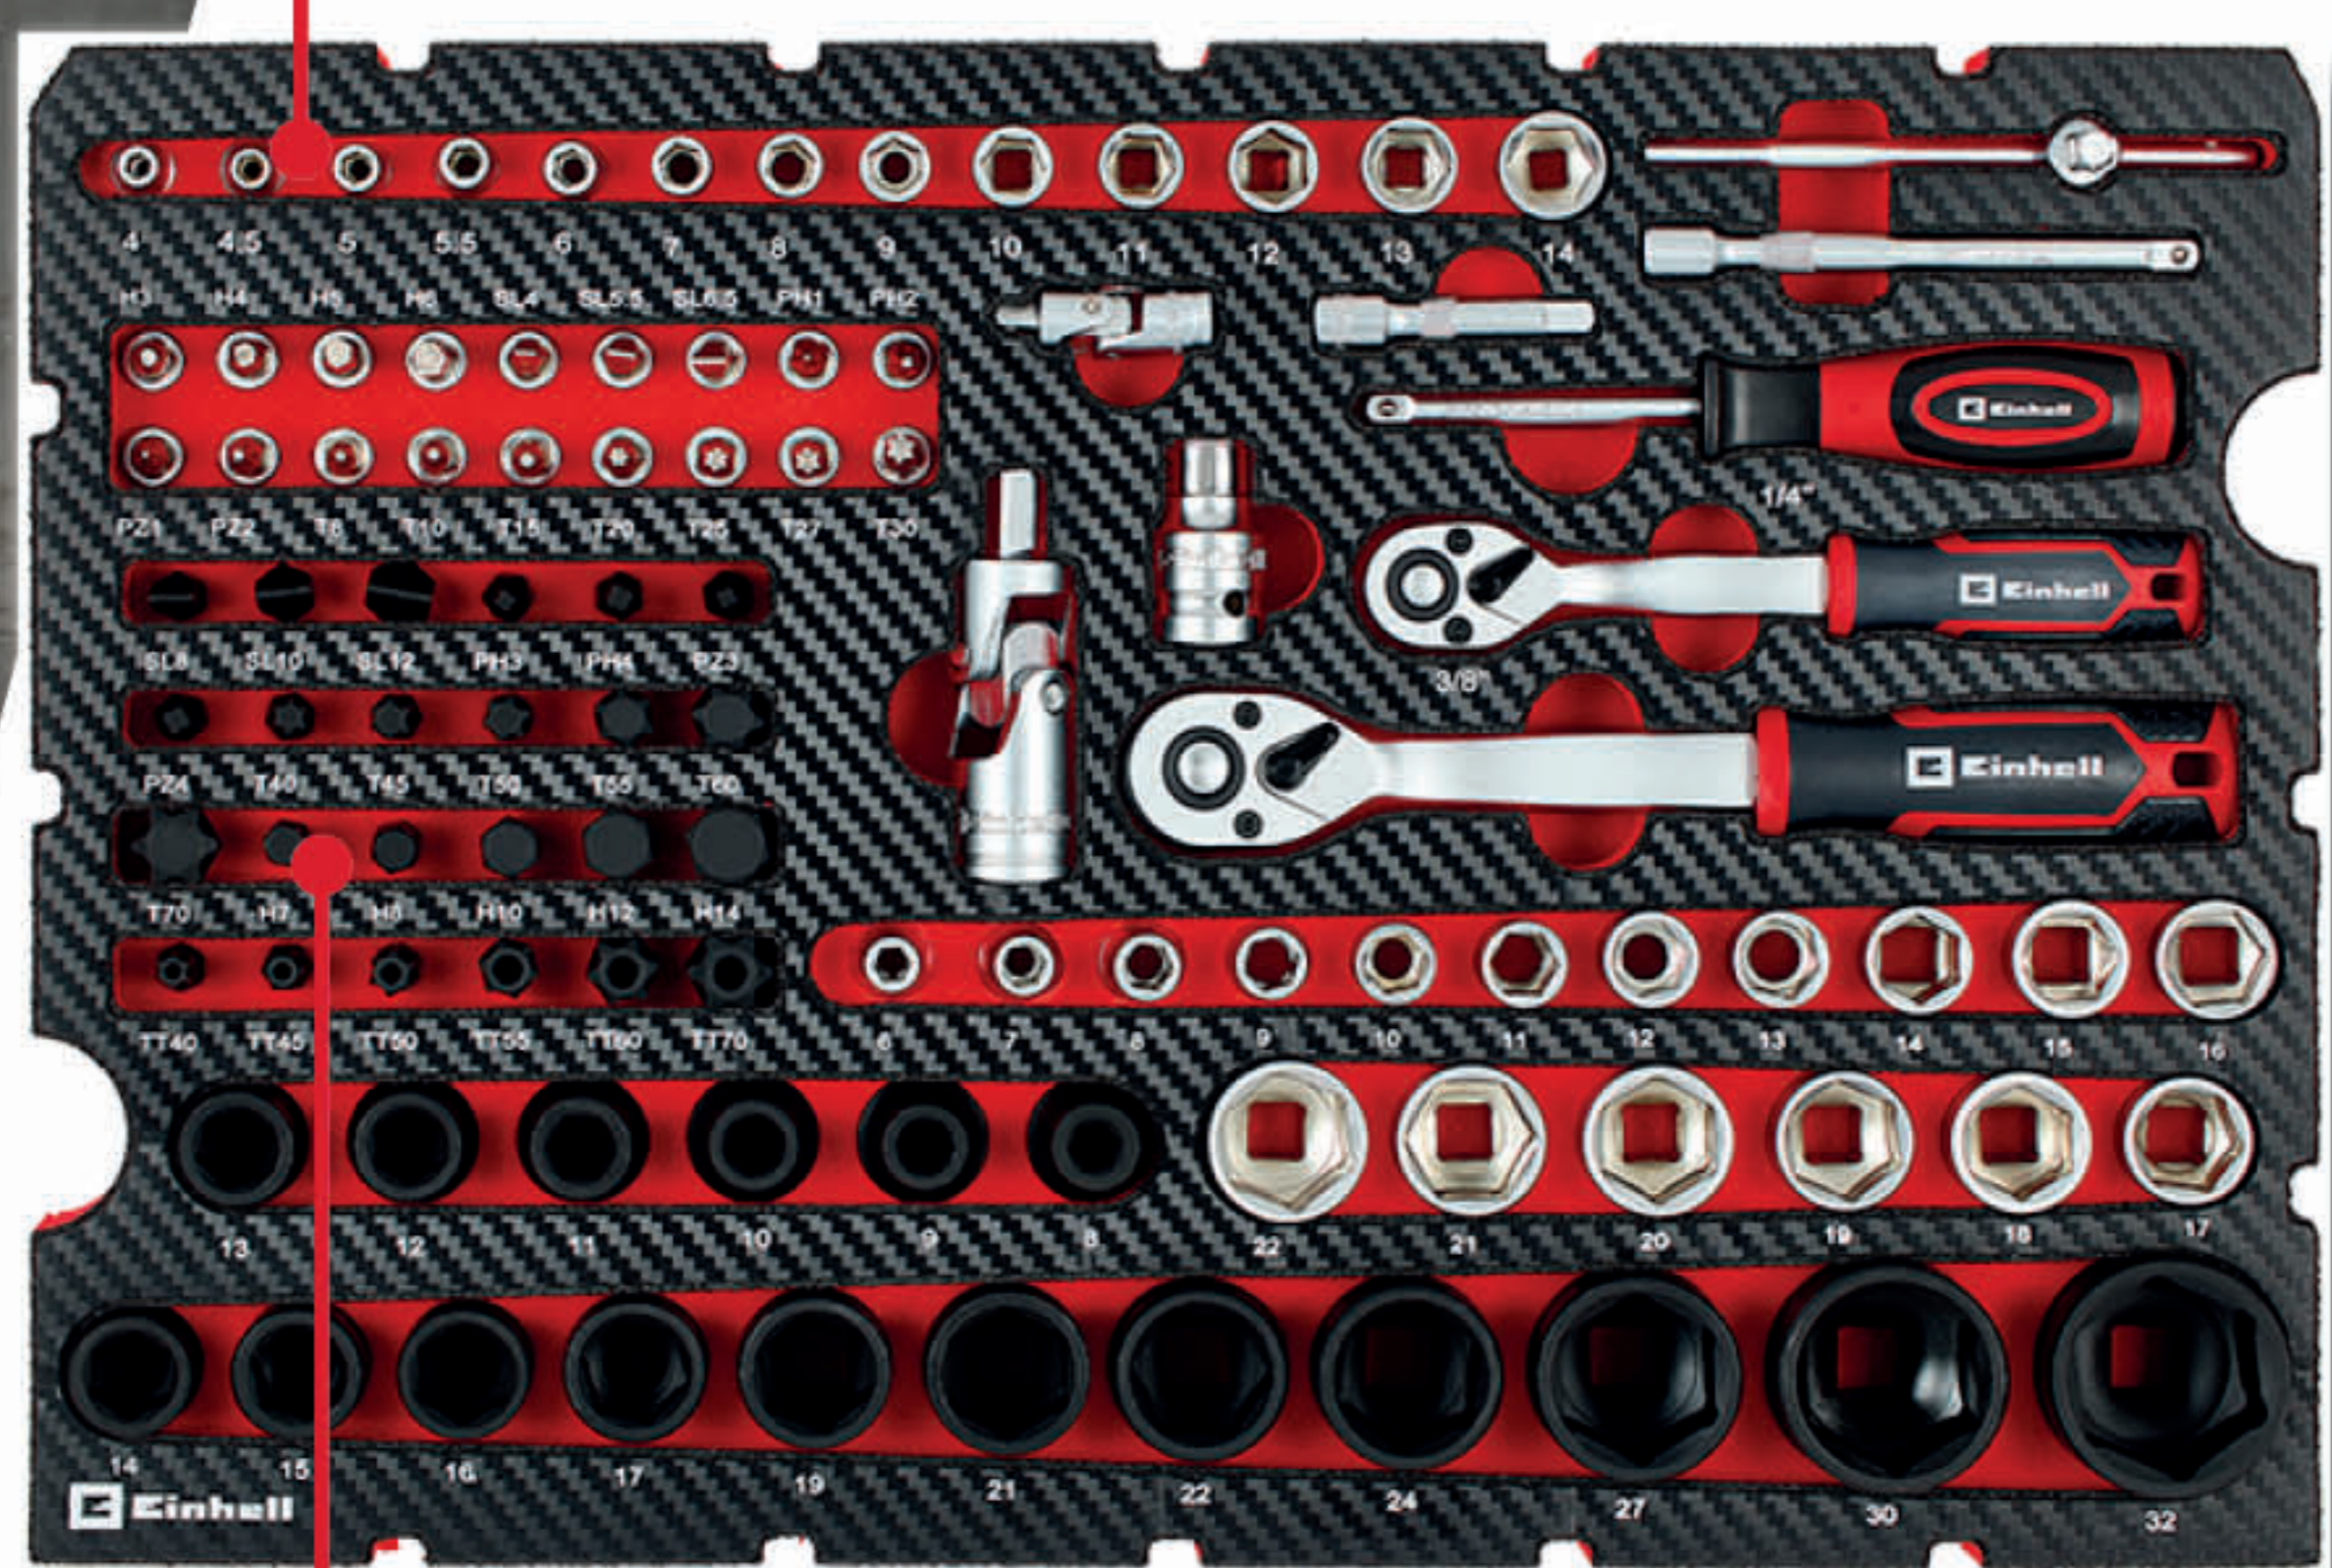

BIT-STECKNÜSSE 1/4"