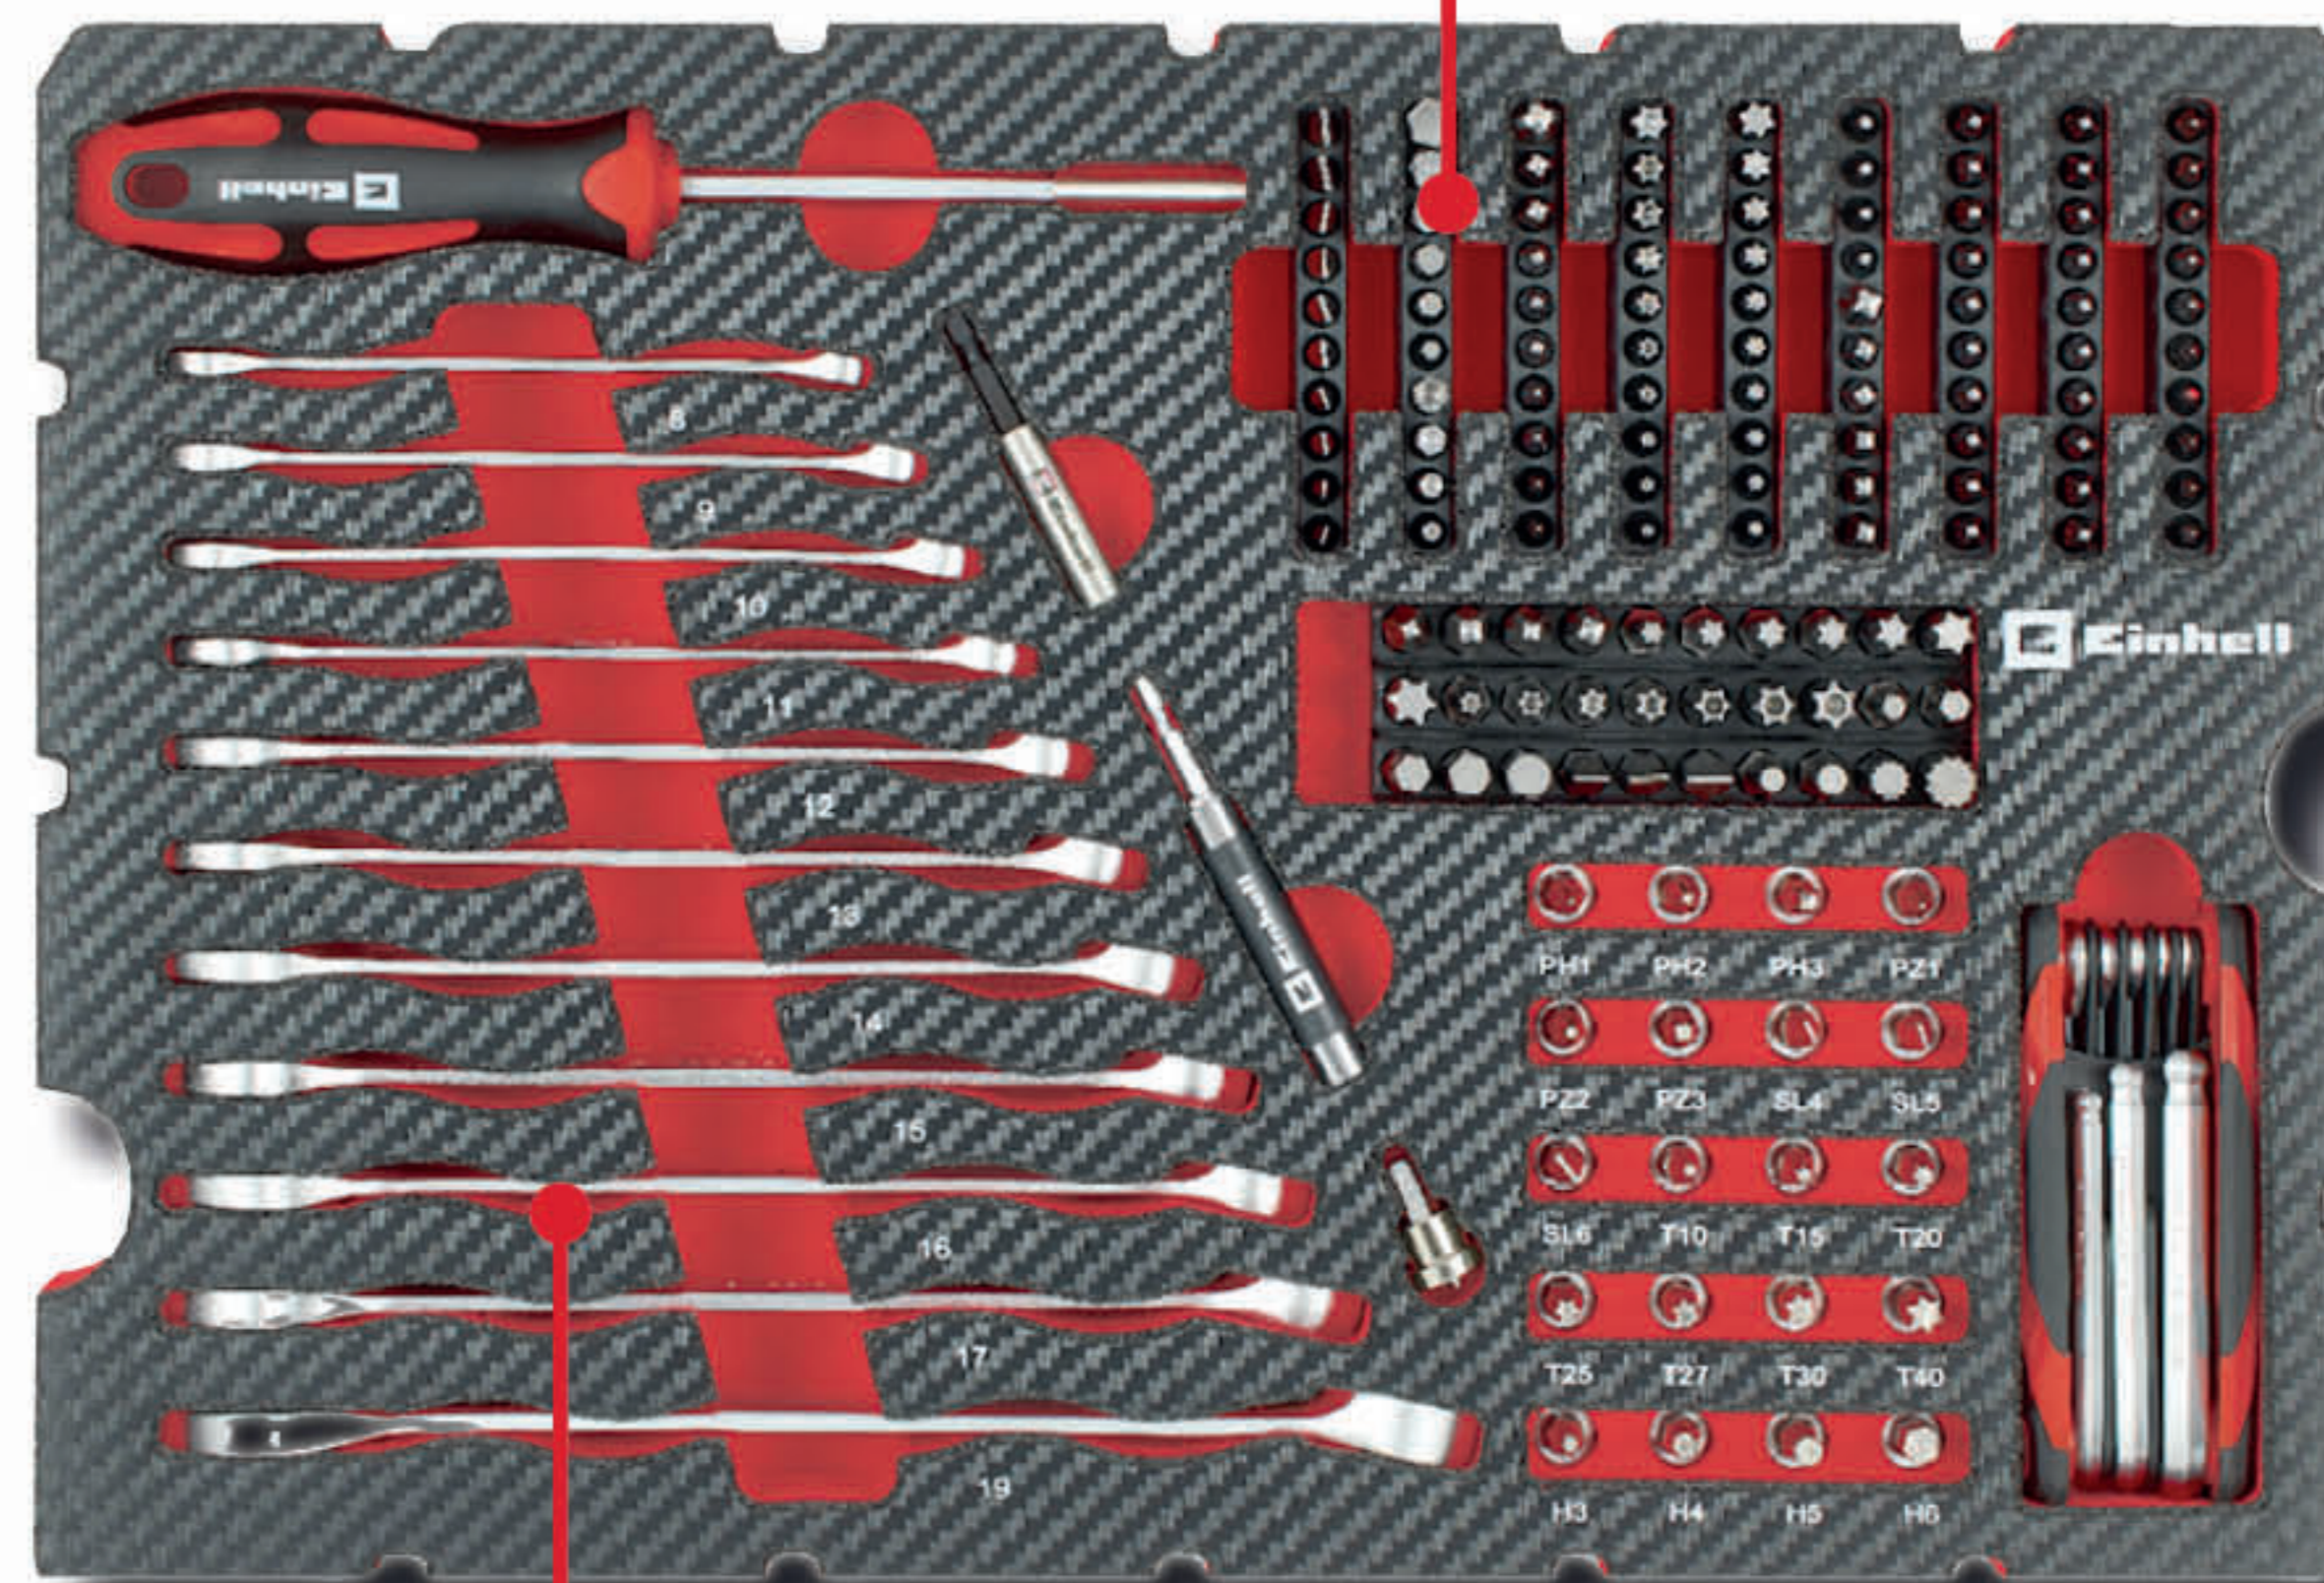

MIX & MATCH

UNZÄHLIGE MÖGLICHKEITEN, DEINEN KOFFER ZU GESTALTEN

READY TO WORK KOFFER:

4 MONTAGE 87-TEILIG

Grundausrüstung für alle anfallenden Montage-, Reparatur- und Wartungsarbeiten

GABEL-RINGSCHLÜSSEL-SET

ZANGEN-SET

Seitenschneider, Kombizange, Rollgabelschlüssel

Art.Nr. 96244

MAGNETISCHE WASSERWAAGE

BIT-SET & BITHALTER

129,-

5 ALLROUNDER 201-TEILIG

für anspruchsvolle Montage-,
Wartungs- und Reparaturarbeiten in
Haus, Garten, Werkstatt und Fahrzeug

STECKNUSS-SET

VERLÄNGERUNGEN

Art.Nr. 95944

S2 BIT-SET

RINGGABELSCHLÜSSEL-SET

149,-

6 KFZ 121-TEILIG

für die Reparatur und Wartung von Kraftfahrzeugen,
Maschinen und Fahrzeugtechnik

BIT-STECKNÜSSE 1/4"

IMPACT-BITS 5/16"

Art.Nr. 96144

VERLÄNGERUNGEN

UMSCHALTKNARRE

IMPACT-BIT-STECKNÜSSE

179,-