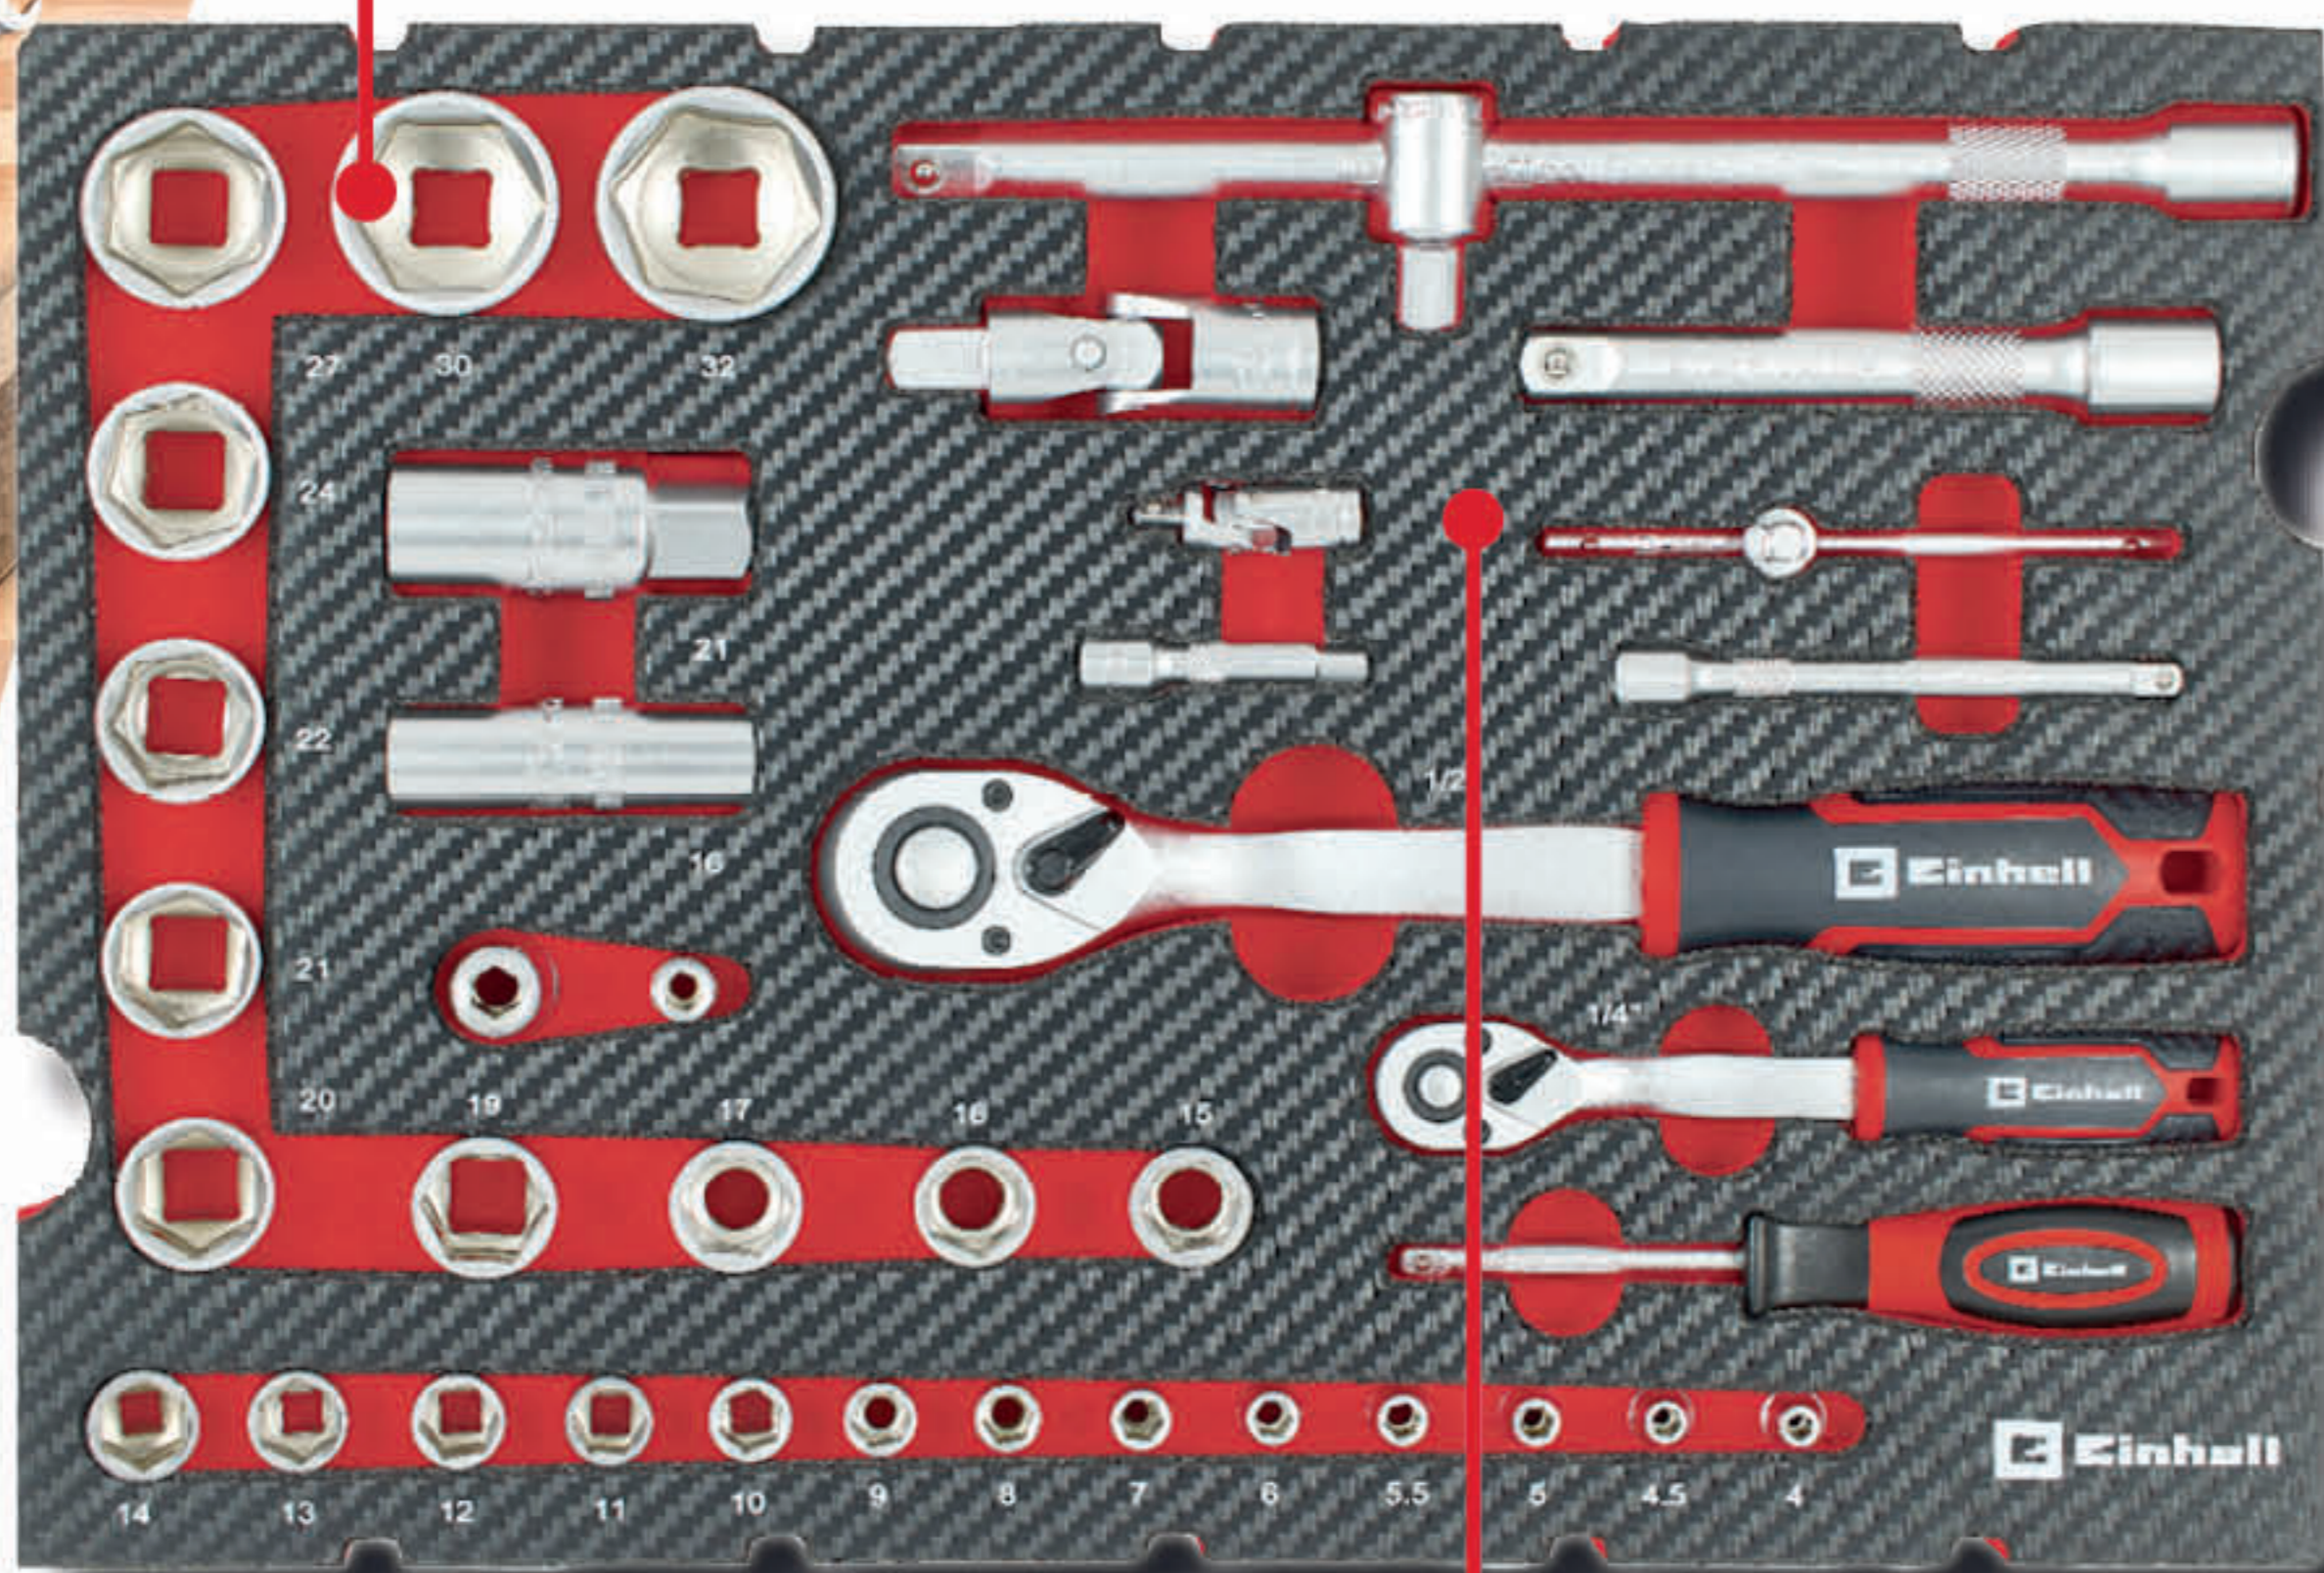

STECKNUSS-SET