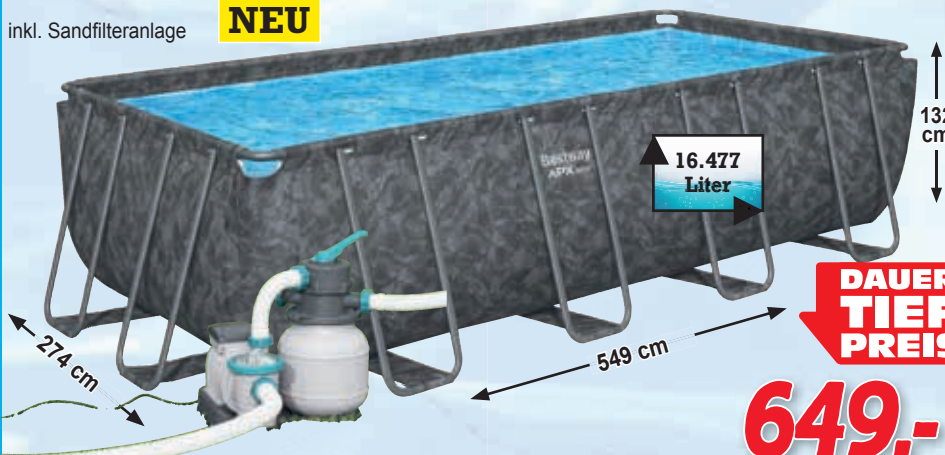

inkl. Sandfilteranlage

NEU

16.477 Liter

DAUER TIEF PREIS

649,-

SCHWIMMBAD-FILTERPUMPEN

230 V | Sauganschluss: 6/4" | selbstansaugend

bis 54 m³