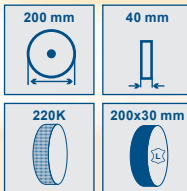

Nass-Schleifer Tiger 5000S

- 230 V, 150 W
- 115 U/min.

inkl. Schleifscheibe, Lederabziehscheibe, Universalvorrichtung, Winkellehre und Abziehpaste