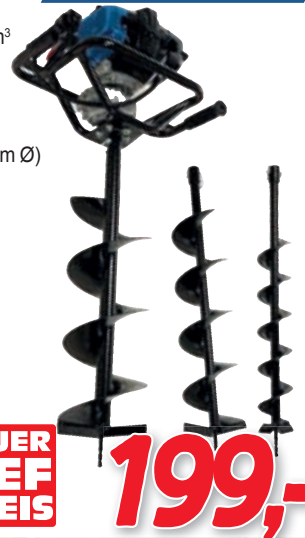

- Chrom-Vanadium-Stahl und Werkzeugstahl

217-teilig

DAUER TIEF PREIS
129,-

Art.Nr. 97933

Benzin-Erdbohrer EB2000

- 2-Takt-Motor, 52 cm³
- **1,4 kW (1,9 PS)**
- Seilzugstart
- 9.600 U/min.

inkl. 3 Bohrer (10 cm / 15 cm / 20 cm Ø)