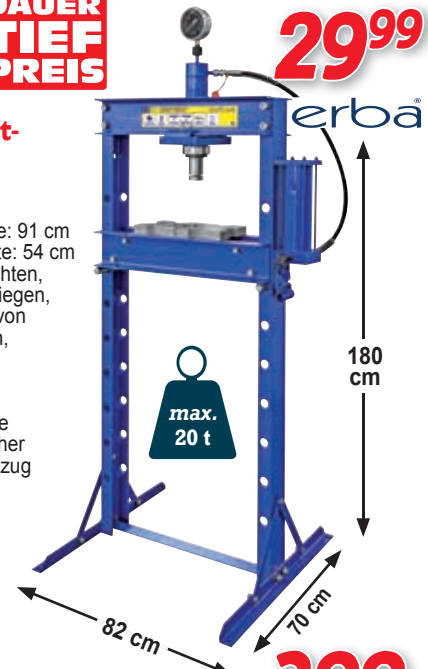

INDUSTRIE-KUNSTSTOFFBEHÄLTER

Länge 40 cm x Breite 30 cm

Art.Nr.	Höhe	
1 35332	12 cm	8,49
2 35432	17,5 cm	8,99
3 35532	23,5 cm	9,99
4 37332	23,5 cm	9,49
5 37232	28 cm	12,99
35632	Deckel (ohne Abbildung)	9,49

DAUER TIEF PREIS

Einsatzkästen für Kunststoffbehälter

Art.Nr.	Maße (L x B x H)	
13 37632	13,1 x 9 x 10,1 cm	2,99
14 37732	18,1 x 13,1 x 10,1 cm	3,99
15 37832	36,2 x 13,1 x 10,1 cm	5,99

DAUER TIEF PREIS

Länge 60 cm x Breite 40 cm

Art.Nr.	Höhe	
6 35732	12 cm	11,99
7 37432	12 cm	10,99
8 36032	22 cm	12,99
9 35832	22 cm	13,99
10 35932	32 cm	16,99
11 37532	32 cm	15,99
12 37132	42,2 cm	29,99
36132	Deckel (ohne Abbildung)	9,99

S FACHGESCHÄFT FÜR KFZ-WERKZEUG & WERKSTATTEINRICHTUNG

Art.Nr. 61890

Kettenflaszenzug 1 t

- Hubhöhe: 2,5 m
- Lastkette: 6 mm Ø x 3 m lang
- Integriertes Bremsystem

DAUER TIEF PREIS

59,99

Art.Nr. 12135

2-in-1 Werkstattliege

- mit 360° drehbaren Rädern
- Sitzhöhe 40 cm

2 in 1

Werkstattthocker

Werkstattliege

(Anwendungsbeispiel)

Art.Nr. 62190

(ohne Abbildung)

detto jedoch 2 t

DAUER TIEF PREIS

79,99

11 cm

DAUER TIEF PREIS

29,99

Art.Nr. 93753

Handhubwagen

- Gabelhöhe: 8 - 20 cm
- Gabellänge: 80 cm
- Gabelweite: 16 cm
- 18 cm Ø Lenkräder
- kugelgelagerte Räder

erba

Art.Nr. 80334

Werkstattwagen

- 6 versperrbare Laden

DAUER TIEF PREIS

max. 2,5 t

289,-

70-teilig

NEU

249,-

Art.Nr. 76151

Werkstatt- Presse

- Kolbenhub: 18,5 cm
- Arbeitshöhe: 91 cm
- Arbeitsbreite: 54 cm
- Zum Ausrichten, Pressen, Biegen, Montieren von Zahnrädern, Scheiben
- einstufige Hydraulik-Handpumpe
- automatischer Kolbenrückzug

DAUER TIEF PREIS

399,-