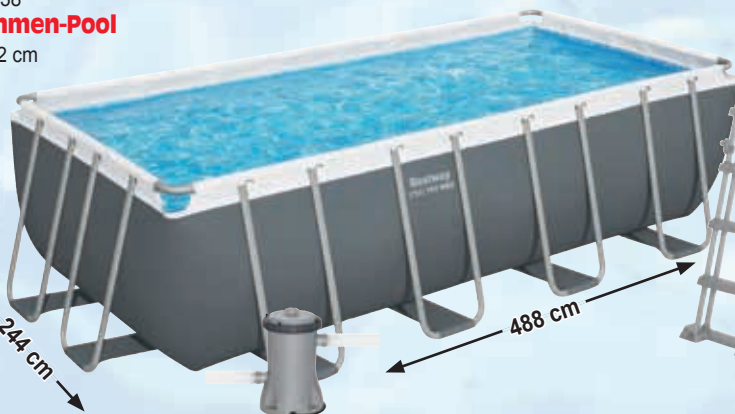

244 cm

488 cm

NEU

11.532 Liter

DAUER TIEF PREIS

449,-