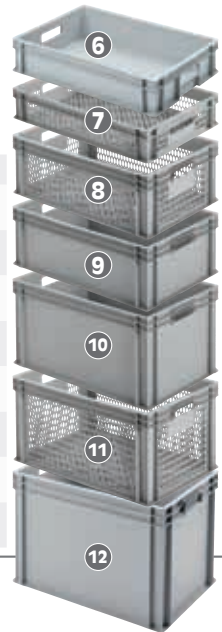

Art.Nr.	Höhe	
1 35332	12 cm	8,49
2 35432	17,5 cm	8,99
3 35532	23,5 cm	9,99
4 37332	23,5 cm	9,49
5 37232	28 cm	12,99
35632	Deckel (ohne Abbildung)	9,49

DAUER TIEF PREIS

Einsatzkästen für Kunststoffbehälter

Art.Nr.	Maße (L x B x H)	
13 37632	13,1 x 9 x 10,1 cm	2,99
14 37732	18,1 x 13,1 x 10,1 cm	3,99
15 37832	36,2 x 13,1 x 10,1 cm	5,99

DAUER TIEF PREIS

Länge 60 cm x Breite 40 cm

Art.Nr.	Höhe	
6 35732	12 cm	11,99
7 37432	12 cm	10,99
8 36032	22 cm	12,99
9 35832	22 cm	13,99
10 35932	32 cm	16,99
11 37532	32 cm	15,99
12 37132	42,2 cm	29,99
36132	Deckel (ohne Abbildung)	9,99