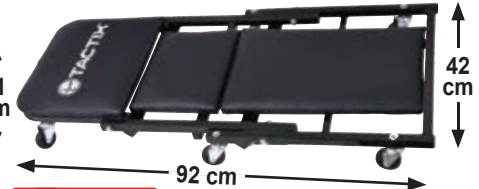

DAUER TIEF PREIS

79,99

11 cm

DAUER TIEF PREIS

29,99

Art.Nr. 93753

Handhubwagen

- Gabelhöhe: 8 - 20 cm
- Gabellänge: 80 cm
- Gabelweite: 16 cm
- 18 cm Ø Lenkräder
- kugelgelagerte Räder