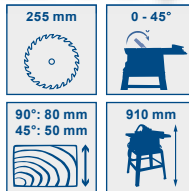

inkl. HM-Sägeblatt
255 mm Ø, 60 Zähne

uVP 399,-

249,-

Art.Nr. 55633

Abricht- / Dickenhobelmaschine HMS850

- 230 V, 1.250 W
- Spanabnahme: 2 mm
- Schwenkbarer Aluminiumanschlag: 0 - 45°

uVP 449,-

299,-