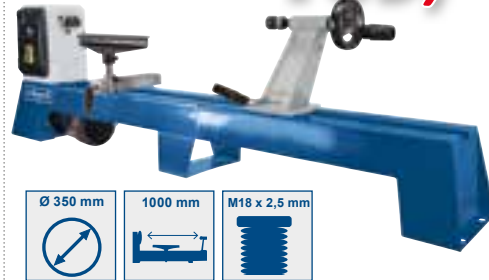

Drechselmaschine DM1100T

- 230 V, 400 W
- Leerlaufdrehzahlen 890 / 1260 / 1760 / 2600 min⁻¹
- Für Quer-, und Längsholz

uVP 369,-

169,-