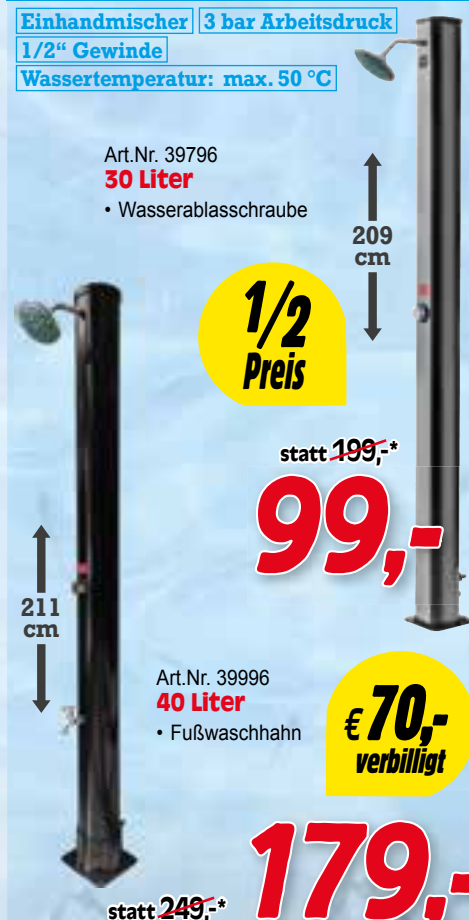

Solar-Gartenduschen

Einhandmischer 3 bar Arbeitsdruck
1/2" Gewinde
Wassertemperatur: max. 50 °C

Art.Nr. 39796
30 Liter
• Wasserablassschraube

209 cm

1/2
Preis

statt 199,-*

99,-

Art.Nr. 39996
40 Liter
• Fußwaschhahn

€ 70,-
verbilligt

statt 249,-*

179,-

Steinbach

Art.Nr. 21491
Poolsauger Speedcleaner APPCONTROL

- 230 V, 200 W
- Durchsatzleistung: 20.000 l/h
- Appsteuerung

50 m²

€ 100,-
verbilligt