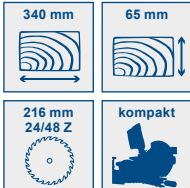

HOLZBEARBEITUNGSMASCHINEN

Art.Nr. 91433

Kapp-, Zug- und Gehrungssäge HM216

- 230 V, 2.000 W
- Neigbarer Sägekopf nach links um 45°
- Arbeitstisch von -45° bis +45° schwenkbar
- Präzisionslinienlaser für exakte Schnitte

inkl. 2x HM-Sägeblatt
216 mm Ø, 24/48 Zähne

uVP 299,-
129,-

+ Laser