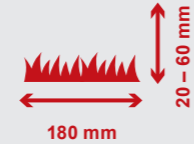

## PRODUKT-DETAILS

600 m<sup>2</sup> Fläche

Bis zu 35 % Steigung

Schnitthöhe und -breite

Regensensor

Wifi & Bluetooth

Über App steuerbar