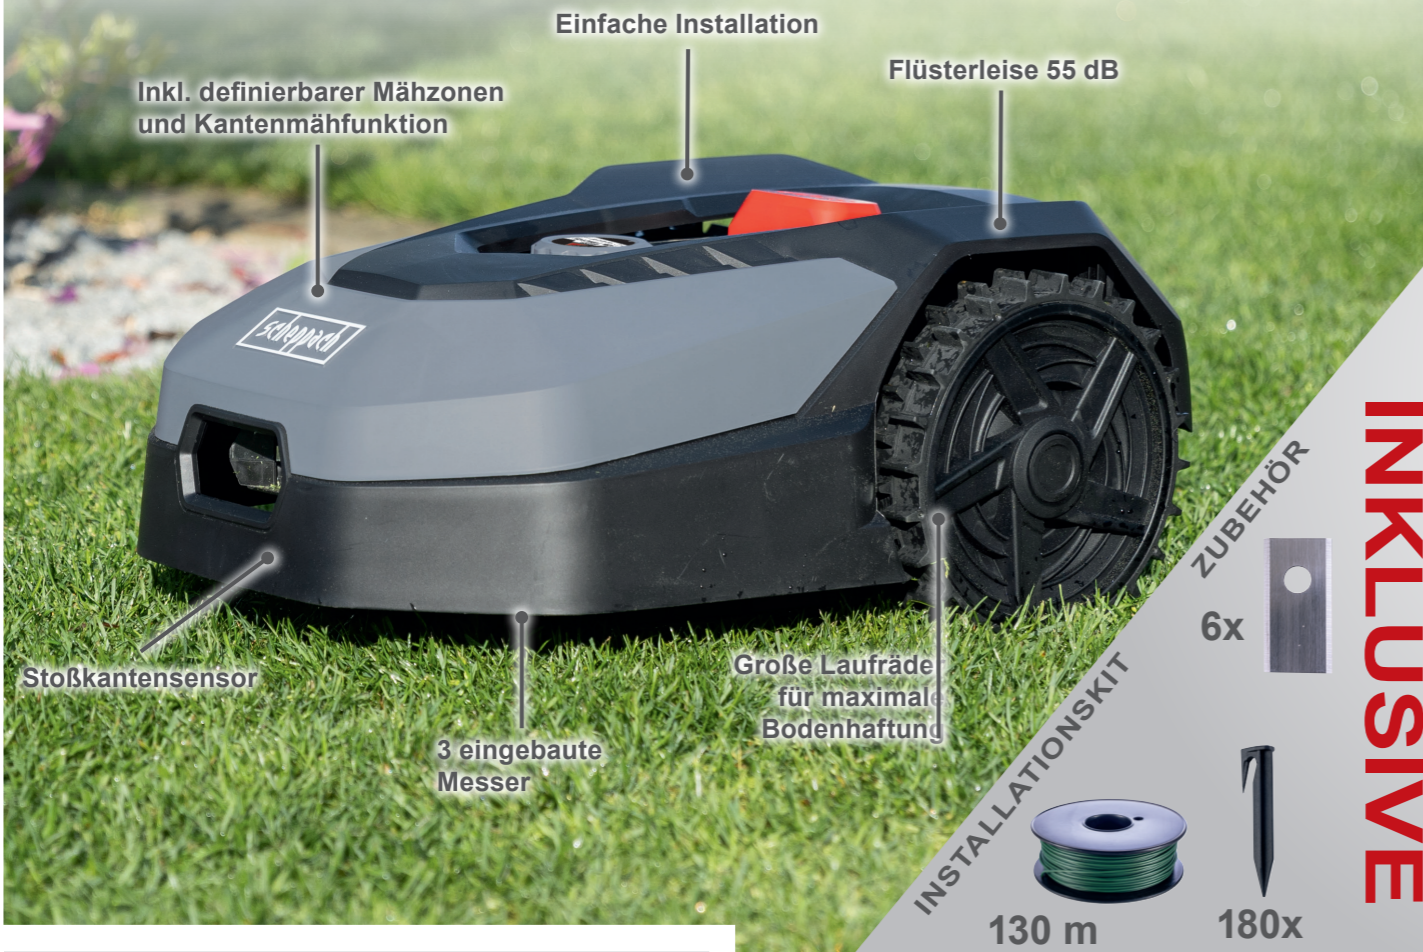

## RASENMÄHROBOTER FÜR 600 M<sup>2</sup>

- Ideal für Gärten bis 600 m<sup>2</sup> Rasenfläche
- Schnittbreite 180 mm
- Schnitthöhe von 20 – 60 mm stufenlos einstellbar
- Mit praktischer Kantenmähfunktion
- Automatische Rückkehr zur Ladestation
- Geräuscharm - 55 dB
- Steigungen bis zu 35% möglich
- Steuerung per App via Bluetooth oder WiFi
- Einzelne Mähzonen per App einstellbar
- Sicherheitssensorik dank Stoß-, Kipp- und Hebesensoren
- Integrierter Diebstahlschutz über PIN
- Digitaldisplay mit intuitiv bedienbarem Tastenfeld
- Ladestation inklusive Netzteil mit 6,3 m Anschlusskabel
- Inklusive 1,1 A-Ladestation, 130 m Begrenzungskabel, 180 Bodenanker, 9 Mähmesser (3 vormontiert, 6 Ersatzmesser)

## PRODUKT-DETAILS

600 m<sup>2</sup> Fläche

Bis zu 35 % Steigung

Schnitthöhe und -breite

Regensensor

Wifi & Bluetooth

Über App steuerbar

## PRODUKT-DETAILS

Diebstahlschutz mit  
Pin-Code-Sicherung

Akku 20 V / 2 Ah

Betriebszeit 60 min

Ladezeit 120 min

Schwebender Schnittkopf

Mähwerk-Reinigung

Schnitthöhe von 20 – 60 mm  
stufenlos einstellbar.

Der schwebende Schnittkopf gleicht  
Bodenunebenheiten zuverlässig und schnell aus