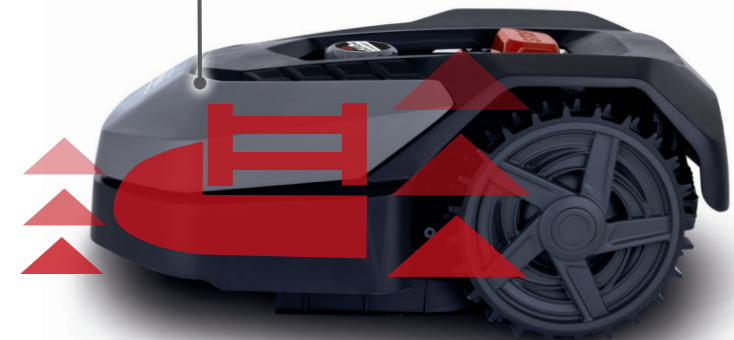

## RASENMÄHROBOTER FÜR 600 M<sup>2</sup>

- Ideal für Gärten bis 600 m<sup>2</sup> Rasenfläche
- Schnittbreite 180 mm
- Schnitthöhe von 20 – 60 mm stufenlos einstellbar
- Mit praktischer Kantenmähfunktion
- Automatische Rückkehr zur Ladestation
- Geräuscharm - 55 dB
- Steigungen bis zu 35% möglich
- Steuerung per App via Bluetooth oder WiFi
- Einzelne Mähzonen per App einstellbar
- Sicherheitssensorik dank Stoß-, Kipp- und Hebesensoren
- Integrierter Diebstahlschutz über PIN
- Digitaldisplay mit intuitiv bedienbarem Tastenfeld
- Ladestation inklusive Netzteil mit 6,3 m Anschlusskabel
- Inklusive 1,1 A-Ladestation, 130 m Begrenzungskabel, 180 Bodenanker, 9 Mähmesser (3 vormontiert, 6 Ersatzmesser)

## PRODUKT-DETAILS

600 m<sup>2</sup> Fläche

Bis zu 35 % Steigung

Schnitthöhe und -breite

Regensensor

Wifi & Bluetooth

Über App steuerbar

## PRODUKT-DETAILS

Diebstahlschutz mit  
Pin-Code-Sicherung

Akku 20 V / 2 Ah

Betriebszeit 60 min

Ladezeit 120 min

Schwebender Schnittkopf

Mähwerk-Reinigung

Schnitthöhe von 20 – 60 mm  
stufenlos einstellbar.

Der schwebende Schnittkopf gleicht  
Bodenunebenheiten zuverlässig und schnell aus