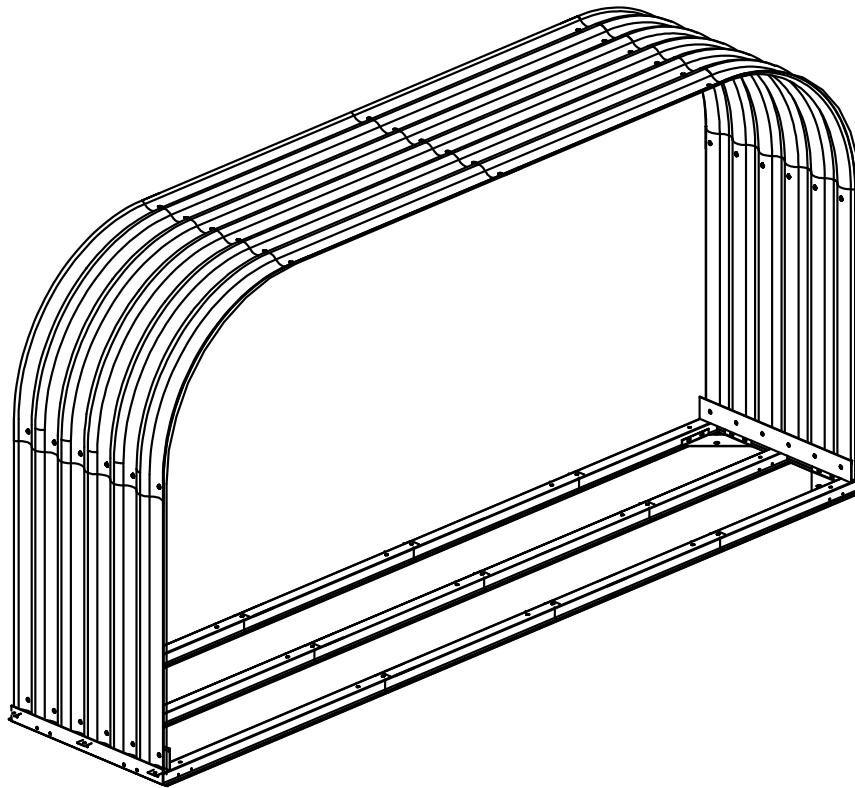

PROFIL **yellow**
LINE
by **ZGONC**

Modell N° 389-55 (60044)
CH: BE006754-0721

Kaminholzregal oval

Montageanleitung

Größe: 212 x 46 x 111 cm

Wir verlängern bei allen Werkzeugen, Maschinen und Geräten die Herstellergarantie auf mindestens 5 Jahre!