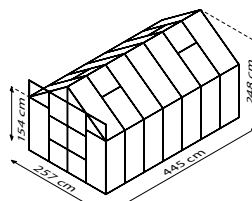

URANUS 11500