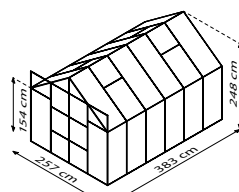

URANUS 9900