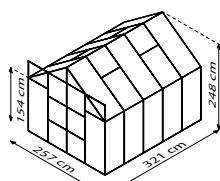

URANUS 8300