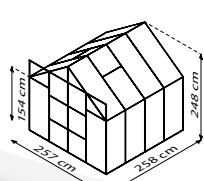

KURZ & KNAPP

- ✓ Universalhaus mit hohen Seiten und großzügiger Doppelschiebetür
- ✓ **Set-Angebot 1:** Alle Modelle inkl. Stahlfundamentrahmen 6 cm und Hochbeet Linus In&Out 401 L in granit/schwarz
- ✓ **Set-Angebot 2:** 6700-11500 in Schwarz mit HKP inkl. Stahlfundamentrahmen 6 cm, Regentonne 170 l und Bewässerungskit RWK 50
- ✓ Verglasung mit Sicherheitsglas, kristallklar (ESG) oder Hohlkammerplatten (HKP) möglich
- ✓ Eloxierte oder pulverbeschichtete Aluminiumprofile für dauerhaften Schutz vor Korrosion
- ✓ 4 Größen von ca. 6,7 bis 11,5 m²
- ✓ Inkl. Dachfenster, Regenrinnen + Anschlagsschraube zur Windsicherung der Doppelschiebetüren

TECHNISCHE DATEN

Hausart:	Gewächshaus
Art:	Klassisches Modell
Größen:	4
Verglasungsarten:	HKP ca. 4 oder 6 mm; ESG ca. 3 mm
Glashaltetechnik:	Federklammern
Farben:	Alu eloxiert; Smaragd oder Schwarz pulverbeschichtet
Dachfenster:	2-4
Außenmaß:	B 2,57 x H 2,48 m
Traufenhöhe:	1,54 m
Türmaße:	B 1,22 x H 1,91 m