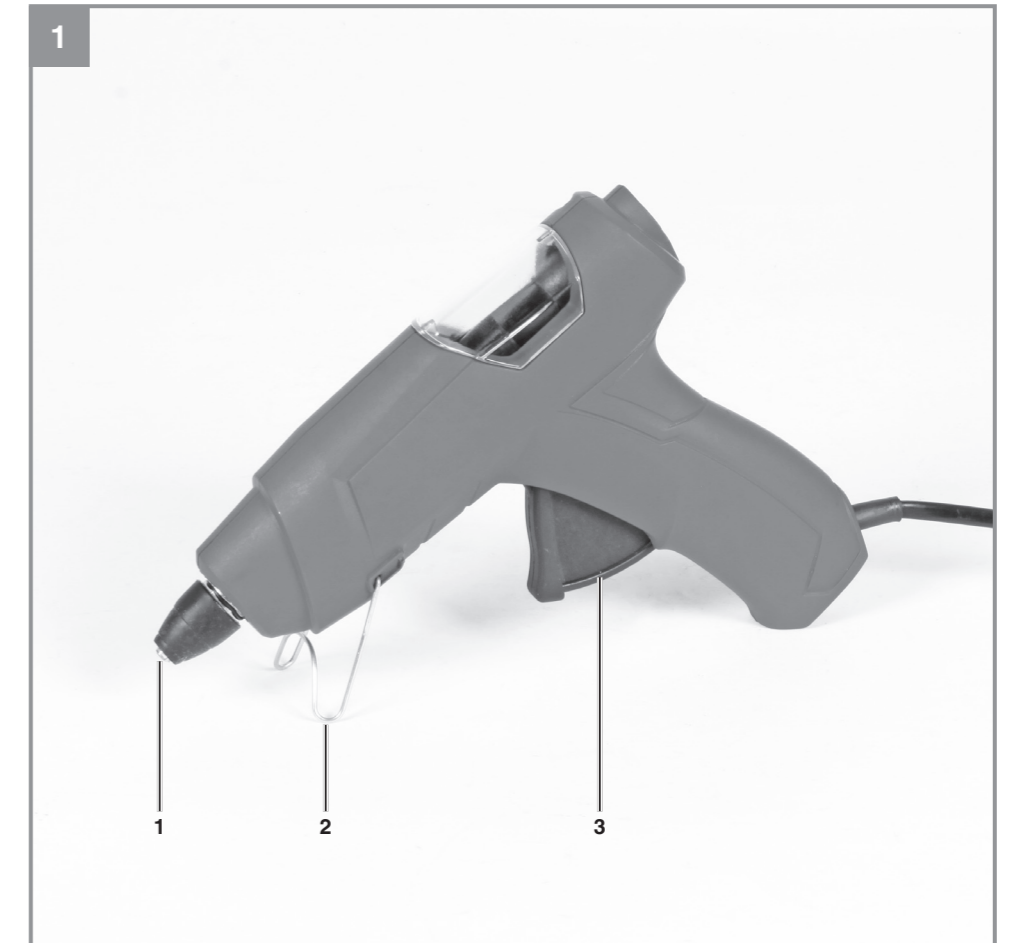

Einhell®**TC-GG 30**

- D** Originalbetriebsanleitung
Heißklebepistole
- F** Instructions d'origine
Pistolet à thermocollage
- I** Istruzioni per l'uso originali
Pistola per colla a caldo
- NL** Originele handleiding
Lijmpistool
- E** Manual de instrucciones original
Pistola de termopegado
- P** Manual de instruções original
Pistola de termocolagem