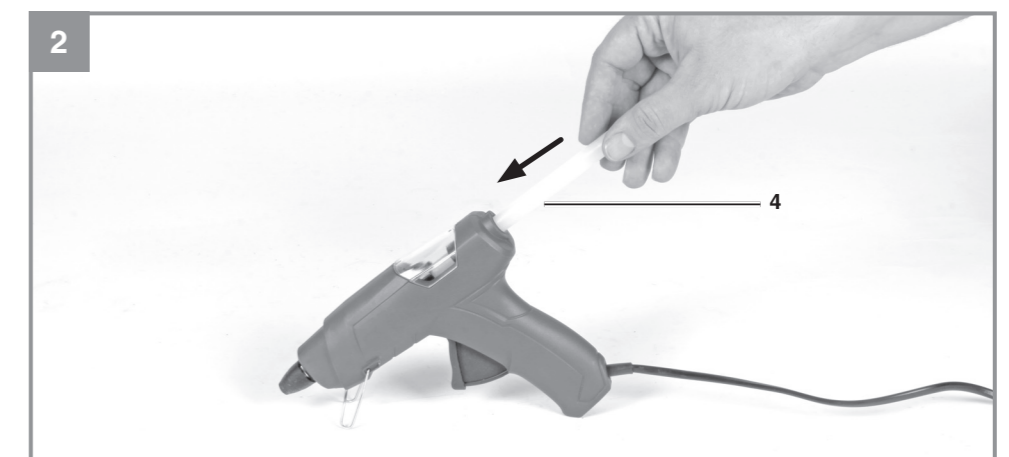

Einhell®**TC-GG 30**

- D** Originalbetriebsanleitung
Heißklebepistole
- F** Instructions d'origine
Pistolet à thermocollage
- I** Istruzioni per l'uso originali
Pistola per colla a caldo
- NL** Originele handleiding
Lijmpistool
- E** Manual de instrucciones original
Pistola de termopegado
- P** Manual de instruções original
Pistola de termocolagem