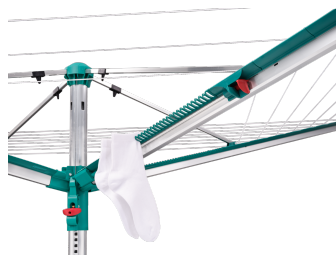

Piktogramme

Produktbilder

Wäschschirm Linomatic 500 Deluxe ClipFix

Art.-Nr. (Artikelnummer): 82011

Beschreibung

Die Linomatic 500 Deluxe ClipFix bietet die millionenfach bewährte Leifheit Leinenautomatik und höchsten Bedienkomfort für energieeffizientes und schonendes Trocknen an der frischen Luft. Mit 50 Metern Leinenlänge bietet die Linomatic 500 Deluxe ClipFix Platz für bis zu fünf Waschmaschinenfüllungen. Neu ist die ClipFix Funktion. Jetzt noch mehr Platz durch einfaches Auf- und Abhängen von über 200 Kleinteilen. So bleibt mehr Raum für große Wäschestücke an den Leinen und die Wäsche kann optimal trocknen. An jedem Tragarm befinden sich außerdem zwei Halter für Kleiderbügel, ideal zum faltenfreien Trocknen von Hemden und Blusen. Durch eine maximale Leinenlänge von 2,03 Metern finden auch große Wäschestücke wie Betttücher und Tischdecken bequem Platz. Wie bei allen Linomatic Wäschschirmen liegen die Leinen im geschlossenen Zustand geschützt in den Tragarmen. Das bedeutet saubere Leinen und saubere Wäsche. Das Easy Lift System ermöglicht besonders leichtes Öffnen mit 20 Prozent weniger Kraftaufwand im Vergleich zu den bisherigen Linomatic Modellen. Ein kurzer Zug an der Aufzugsleine genügt und die Leinen spannen sich automatisch auf. Durch kleine Rasteinheiten bleiben sie dauerhaft straff, auch nach vielen Jahren im Gebrauch. Mit dem Easy Close Comfort System lässt sich der Wäschschirm mühelos und bequem schließen. Eine Drucktaste in angenehmer Höhe entriegelt den Schirm, der dann sanft und kontrolliert an nur einem Finger nach unten gleitet. Die Aufzugsleine zieht sich beim Öffnen und Schließen automatisch ein. Dadurch bleibt sie geschützt, liegt nicht auf dem Boden und stellt keine Stolperfalle dar. Alle Materialien sind witterungs- und UV-beständig. Die Bodenhülse zum Einbetonieren bietet sicheren Halt. Als Zubehör ist ein Bodendübel zum Eindrehen erhältlich. Made in Europe – Qualität, die begeistert.