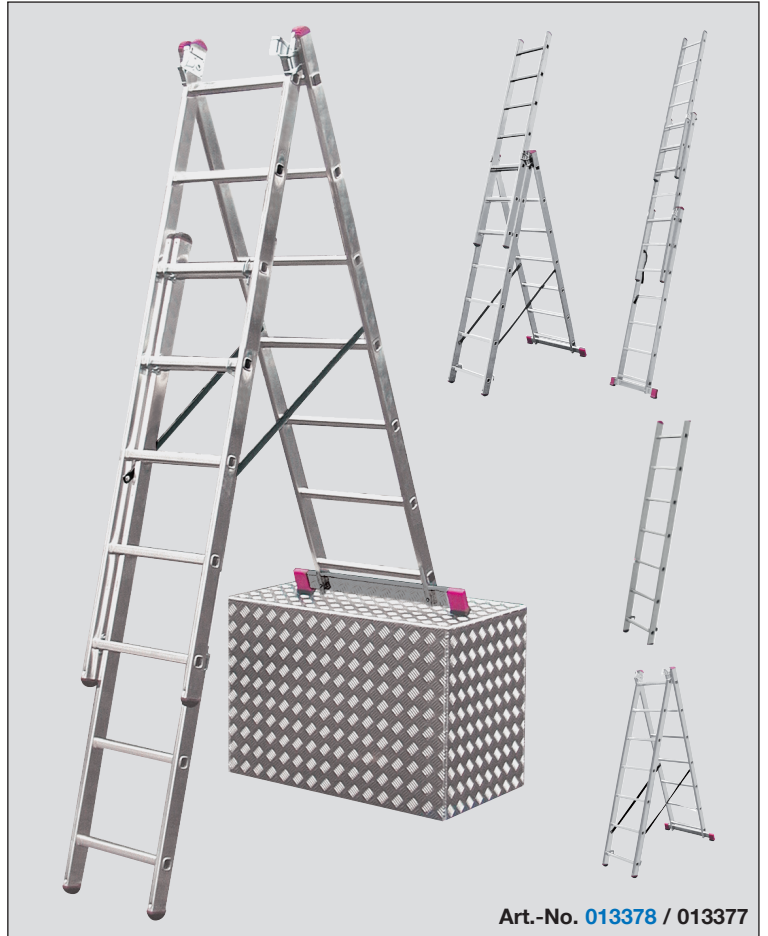

CORDA®

Alu-VielzweckLeiter mit Treppenfunktion

Dreiteilige vielseitig verwendbare Aluminium-VielzweckLeiter:
einsetzbar als Anlege-, Steh- und Schiebeleiter

- + Treppengängig
- + Rundum profilierte Sprossen
- + Stahl-Führungsprofile ermöglichen das komfortable Ausschieben der Leiter
- + Quertraverse für sicheren Stand
- + Leiternteile einzeln verwendbar
- + Auch auf Treppen und Absätzen einsetzbar
- + Rutsichere Fußstopfen
- + Selbstsichernde Einrasthaken verhindern das ungewollte Auseinandergleiten während der Anwendung und des Transports
- + Bis 150 kg belastbar
- + TÜV safety testet

Art.-No. 013378 / 013377

Art.-No. 013361 / 013360	Art.-No. 013378 / 013377	Art.-No. 013385 / 013384	Art.-No. 013392 / 013391	Art.-No. 013408 / 013407	Art.-No. 013422 / 013421
(ca. m) 3 x 6 9,0 kg	(ca. m) 3 x 7 10,0 kg	(ca. m) 3 x 8 12,0 kg	(ca. m) 3 x 9 13,5 kg	(ca. m) 3 x 10 16,0 kg	(ca. m) 3 x 11 18,0 kg