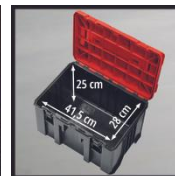

- Mitglied im modularen E-Case-System von Einhell:
- Systemkoffer für Aufbewahrung/Transport von Maschinen + Werkzeug
- Verriegelungssystem für die Verbindung gestapelter Koffer
- sorgt für einfache Lagerung und Transport
- Hochwertiges Material Polypropylen bringt Hitzebeständigkeit,
- Steifigkeit und Schlagresistenz
- Innenhöhe von 25 cm ist optimiert für große Einhell Produkte
- Einfache Handhabung, da Öffnen gestapelter Koffer möglich ist
- Spritzwassergeschütztes Design für sichere Lagerung und Transport
- einklappbarer + ergonomischer Handgriff zum angenehmen Tragen
- z.B. beim herausnehmen aus einem Kofferraum
- Ausstattbar mit Vorhängeschloss als Diebstahlsicherung
- Inklusive 1x Einlage für Handwerkzeug
- Inklusive Beschriftungsaufkleber - um immer den Inhalt zu kennen

Technische Daten

- Abmessungen innen (E-Case M) 280 x 415 x 250 mm
- Max. Zuladung (E-Case M) 90 kg

Logistische Daten

- Produktgewicht (kg) 2.9
- Bruttogewicht (kg) 4.35
- Stück pro Exportkarton 4 STK
- Bruttogewicht Exportkarton 15 kg
- Maße Exportkarton 453 x 684 x 590 mm
- Containermengen (20"/40"/40"HC) 546 | 1134 | 1296