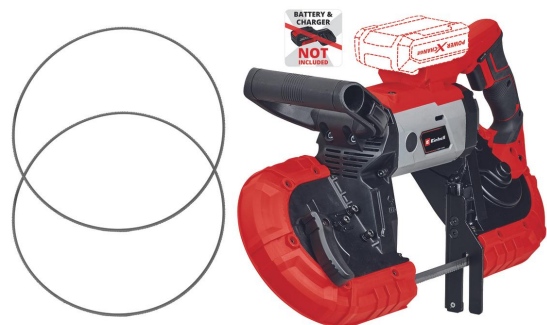

Einhell

EXPERT

POWER X-CHANGE

Akku-Bandsäge

TE-MB 18/127 Li-Solo

Art.-Nr.: 4504216

Ident.-Nr.: 21011

EAN-Code: 4006825663105

Die Einhell Akku-Bandsäge TE-MB 18/127 Li-Solo ist ein leistungsstarkes Mitglied der Power X-Change Familie und bietet flexible Einsatzmöglichkeiten. Höchste Sicherheit ist durch das funkenfreie Trennen von Metall im Einsatz gewährleistet. Die Schnitthöhe/-breite beläuft sich auf 115 x 127 mm. Das Sägeband und der Handgriff sind werkzeuglos wechselbar. Die Bandsäge verfügt über eine optimale Drehzahlgeschwindigkeit und ein integriertes LED-Licht. Im Lieferumfang enthalten ist ein zweites Sägeband. Die Lieferung erfolgt ohne Akku und ohne Ladegerät, diese sind separat erhältlich.

Ausstattung

- Mitglied der Power X-Change Familie
- Funkenfreies Trennen von Metall für höchste Sicherheit
- Flexibler Einsatz auch an engen Stellen
- Hohe Schnitthöhe/-breite von 115 x 127 mm
- Optimale Drehzahl für fast alle Anwendungen
- LED-Licht zur idealen Beleuchtung des Schnittbereichs
- Schnellspannhebel für ein werkzeugloses Wechseln des Sägebands
- Werkzeuglos verstellbarer Handgriff für ergonomisches Arbeiten
- Inkl. zweites Sägeband
- Lieferung ohne Akku und ohne Ladegerät (separat erhältlich)