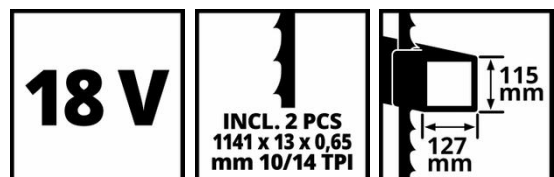

Die Einhell Akku-Bandsäge TE-MB 18/127 Li-Solo ist ein leistungsstarkes Mitglied der Power X-Change Familie und bietet flexible Einsatzmöglichkeiten. Höchste Sicherheit ist durch das funkenfreie Trennen von Metall im Einsatz gewährleistet. Die Schnitthöhe/-breite beläuft sich auf 115 x 127 mm. Das Sägeband und der Handgriff sind werkzeuglos wechselbar. Die Bandsäge verfügt über eine optimale Drehzahlgeschwindigkeit und ein integriertes LED-Licht. Im Lieferumfang enthalten ist ein zweites Sägeband. Die Lieferung erfolgt ohne Akku und ohne Ladegerät, diese sind separat erhältlich.

Ausstattung

- Mitglied der Power X-Change Familie
- Funkenfreies Trennen von Metall für höchste Sicherheit
- Flexibler Einsatz auch an engen Stellen
- Hohe Schnitthöhe/-breite von 115 x 127 mm
- Optimale Drehzahl für fast alle Anwendungen
- LED-Licht zur idealen Beleuchtung des Schnittbereichs
- Schnellspannhebel für ein werkzeugloses Wechseln des Sägebands
- Werkzeuglos verstellbarer Handgriff für ergonomisches Arbeiten
- Inkl. zweites Sägeband
- Lieferung ohne Akku und ohne Ladegerät (separat erhältlich)

Technische Daten

- | | |
|--------------------------|---------------------|
| - Spannung | 18 V |
| - Schnittgeschwindigkeit | 120 m/min |
| - Schnitthöhe/-breite | 115 mm / 127 mm |
| - Sägeband | 1141 x 13 x 0.65 mm |

Logistische Daten

- | | |
|-----------------------------------|--------------------|
| - Produktgewicht (kg) | 5.5 |
| - Bruttogewicht (kg) | 6.7 |
| - Maße Einzelverpackung | 610 x 225 x 360 mm |
| - Stück pro Exportkarton | 2 STK |
| - Bruttogewicht Exportkarton | 14.3 kg |
| - Maße Exportkarton | 625 x 470 x 375 mm |
| - Containermengen (20"/40"/40"HC) | 490 1036 1218 |