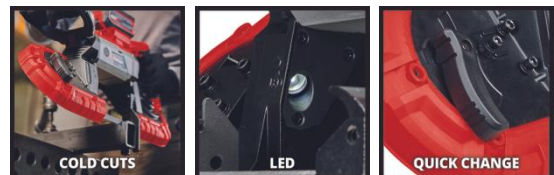

Technische Daten

- Spannung	18 V
- Schnittgeschwindigkeit	120 m/min
- Schnitthöhe/-breite	115 mm / 127 mm
- Sägeband	1141 x 13 x 0.65 mm