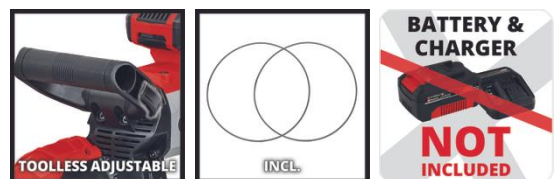

Logistische Daten

- Produktgewicht (kg)	5.5
- Bruttogewicht (kg)	6.7
- Maße Einzelverpackung	610 x 225 x 360 mm
- Stück pro Exportkarton	2 STK
- Bruttogewicht Exportkarton	14.3 kg
- Maße Exportkarton	625 x 470 x 375 mm
- Containermengen (20"/40"/40"HC)	490 | 1036 | 1218