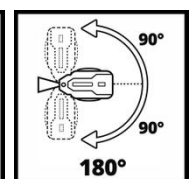

Logistische Daten

- Produktgewicht (kg)	9.48
- Bruttogewicht (kg)	12.53
- Maße Einzelverpackung	593 x 430 x 395 mm
- Stück pro Exportkarton	1 STK
- Bruttogewicht Exportkarton	12.05 kg
- Maße Exportkarton	590 x 430 x 380 mm
- Containermengen (20"/40"/40"HC)	292 | 612