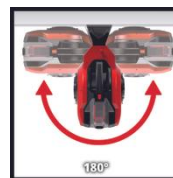

Einhell

EXPERT

POWER X-CHANGE

Akku-Schlauchtrommel (Wasser)

GE-HR 18/30 Li-Solo

Art.-Nr.: 4173770

Ident.-Nr.: 21013

EAN-Code: 4006825672275

Die Einhell Akku-Schlauchtrommel GE-HR 18/30 Li-Solo ermöglicht dank des kraftvollen 18 V Power X-Change Akkus ein automatisches Aufrollen eines 30 m langen Gartenschlauchs (12,5 mm / 1/2"). Die Schlauchführung und Reinigungsbürsten sorgen für ein sauberes Einholen des Schlauchs, während der Stopper-Ball für einen automatischen Motorstopp sorgt und Beschädigungen vorbeugt. Die Schlauchtrommel ist UV- und spritzwassergeschützt und kann stationär oder mobil genutzt werden. Die Wandhalterung und die mitgelieferten Hahnverbinder machen die Befestigung und den Anschluss einfach. Die Trommel ist 180° schwenkbar und wird ohne Akku und Ladegerät geliefert. Schlauch mit Gartenspritze ist inklusive.

Ausstattung