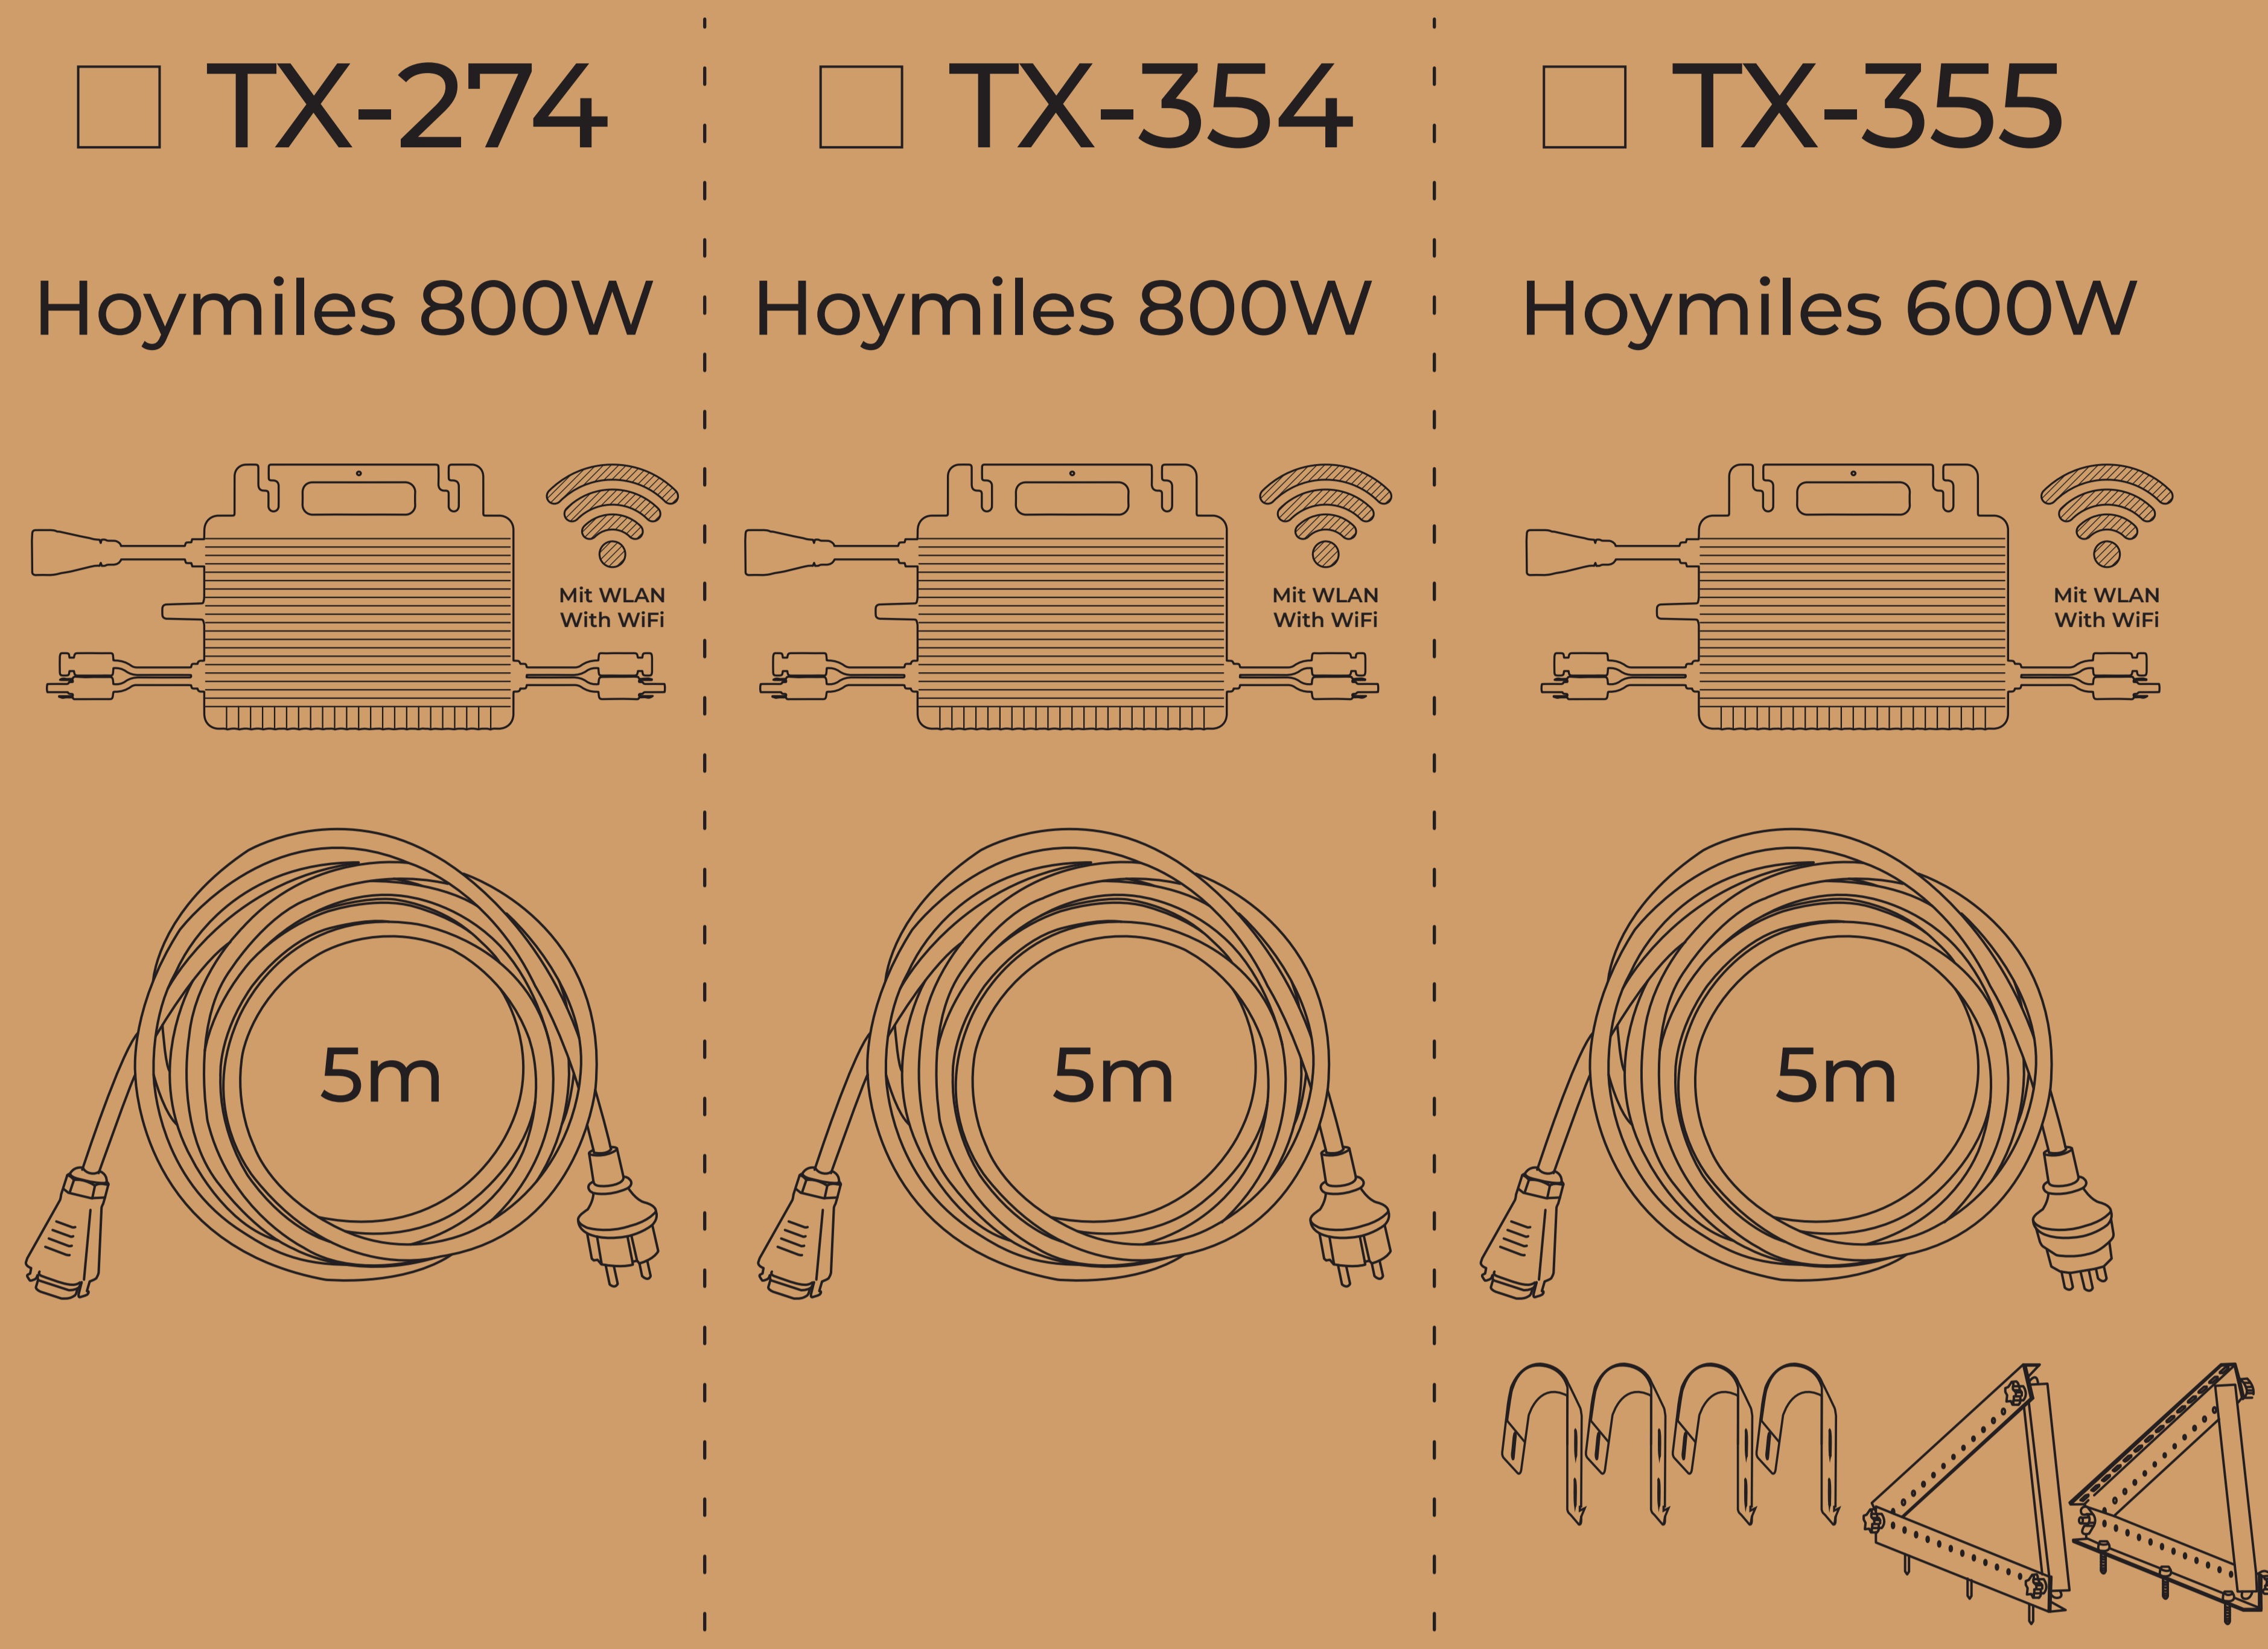

Solar Balkonkraftwerk WiFi

Solar Balcony Power Plant WiFi

FRAGILE
VORSICHT GLAS

WEEE-Reg.-Nr. DE94626913
Technaxx Deutschland GmbH & Co.KG
Konrad-Zuse-Ring 16-18, 61137
Schöneck, Germany

PLASTIQUE + CARTON
Nos produits et emballages se recyclent, ne les jetez pas!
Trouvez où les déposer sur le site www.quefairedemesdechets.fr

FR
Cet appareil, son câble et son étui se recyclent

À DÉPOSER EN MAGASIN OU À DÉPOSER EN DÉCHÈTERIE

Points de collecte sur www.quefairedemesdechets.fr

Made in China Prod ID:06/25