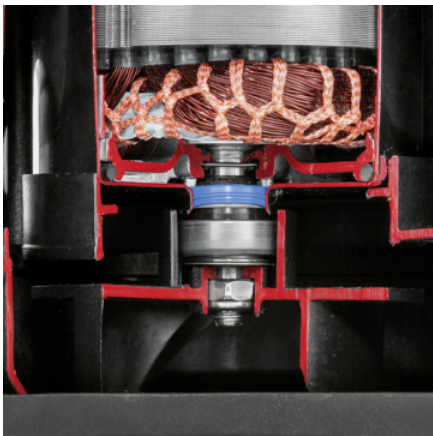

SP 17.000 FLAT LEVEL SENSOR

Ideal für max. 17.000 Liter klares Wasser pro Stunde: die leistungsstarke Tauchpumpe SP 17.000 Flat Level Sensor mit 1-mm-Flachabsaugung, Level Sensor und Auto-Manuell-Schalter. Inkl. Vorfilter.

Bestell-Nr.

1.645-840.0

- Extra langlebig durch die keramische Gleitringdichtung
- Flachabsaugung bis auf 1 mm
- Stufenlose Definition der Schalthöhe durch Level Sensor

Technische Daten

EAN-Code		4054278952017
Motorleistung max.	W	550
Fördermenge max.	l/h	< 17000
Fördertemperatur	°C	max. 35
Förderhöhe	m	9
Druck	bar	max. 0,9
Flachabsaugen (bis)	mm	1
Korngröße	mm	max. 5
Eintauchtiefe	m	max. 7
Nachlaufzeit	s	15
Min. Restwasser, manuell	mm	1
Restwasserhöhe	mm	1
Anschlussgewinde		G1 1/2
Anschlussgewinde Druckseite		G1 1/2 Innengewinde
Anschlusskabel	m	10
Spannung	V	230 - 240
Frequenz	Hz	50
Abmessungen (L × B × H)	mm	238 × 293 × 356
Gewicht ohne Zubehör	kg	6
Gewicht inkl. Verpackung	kg	7,3

Ausstattung

Komfortabler Tragegriff	■
Abnehmbarer Edelstahlvorfilter	■
Schlauchanschlussstück	1", 1 1/4", 1 1/2" inkl. Rückschlagventil
Einfacher Schlauchanschluss dank Quick Connect	■
Umstellung Manuell-/Automatik-Betrieb	Schalter an der Pumpe
Umstellung Flachabsaugung	■
Level Sensor: Stufenlose Definition der Schalthöhe	■
Keramische Gleitringdichtung	■
Im manuellen Betrieb läuft die Pumpe zum Erreichen der minimalen Restwasserhöhe permanent	■

■ Im Lieferumfang enthalten.

Keramische Gleitringdichtung

- Für eine extra lange Lebensdauer.

Level Sensor

- Zur stufenlosen Definition des Ein- und Ausschaltpunkts der Pumpen.

Quick Connect

- Anschlussstutzen zum schnellen und unkomplizierten Anschließen von 1"-, 1 1/4"- und 1 1/2"-Schläuchen.