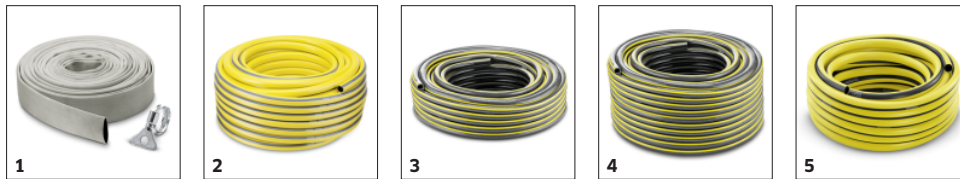

■ Im Lieferumfang enthalten.

Keramische Gleitringdichtung

- Für eine extra lange Lebensdauer.

Level Sensor

- Zur stufenlosen Definition des Ein- und Ausschaltpunkts der Pumpen.

Quick Connect

- Anschlussstutzen zum schnellen und unkomplizierten Anschließen von 1"-, 1 1/4"- und 1 1/2"-Schläuchen.

ZUBEHÖR VON SP 17.000 FLAT LEVEL SENSOR 1.645-840.0

		Bestell-Nr.	Beschreibung	
SONSTIGES				
Gewebeslauchset	1	2.997-100.0	Platzsparendes Schlauchset mit flexiblem Gewebeslauch inkl. Edelstahl-Schlauchklemme zum Anschluss an Tauchpumpen. Ideal als Förderschlauch zur Entwässerung bei Überschwemmungen.	<input type="checkbox"/>
SCHLÄUCHE				
Schlauch PrimoFlex® 1" 1m	2	2.645-247.0	PrimoFlex® Qualitäts-Gartenschlauch 1" als Meterware zur individuellen Längen Anpassung (max. 50 m). Mit druckfester, gewebter Armierung. Gesundheitlich unbedenklich.	<input type="checkbox"/>
Schlauch Performance Plus 3/4" - 25m	3	2.645-322.0	Handlich, langlebig und wetterbeständig: der Gartenschlauch Performance Plus 3/4" mit einer Länge von 25 m. Flexibel, extrem knickfest und besonders robust - für ständigen Wasser durchfluss.	<input type="checkbox"/>
Schlauch Performance Plus 3/4" - 50m	4	2.645-323.0	Besonders robust, extrem knickfest und gesundheitlich unbedenklich: der 50 m lange Gartenschlauch Performance Plus 3/4". Aus hochwertigem Mehrschichtgewebe - für ständigen Wasser durchfluss.	<input type="checkbox"/>
Schlauch PrimoFlex® 3/4" - 25 m	5	2.645-142.0	PrimoFlex® Qualitäts-Gartenschlauch (3/4"). 25 m lang. Mit druckfester, gewebter Armierung. Gesundheitlich unbedenklich. Berstdruck: 24 bar. Hohe Temperaturbeständigkeit von 0 bis +40 °C.	<input type="checkbox"/>