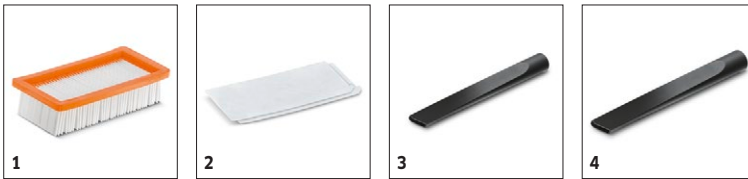

AD 4 PREMIUM 1.629-731.0

		Bestell-Nr.	Menge				Preis	Beschreibung	
Filter									
Flachfaltenfilter	1	6.415-953.0	1 Stück					Robuster Flachfaltenfilter speziell für den Asche- und Trockensauger. Für eine lang anhaltende Saugleistung.	☒
Abluftfilter	2	2.863-262.0	2 Stück					Der Abluftfilter für den Asche- und Trockensauger AD 4 Premium - für eine saubere Abluft.	☐
Düsen									
Extra lange Fugendüse flammhemmend	3	2.863-004.0	1 Stück					Extra lange Fugendüse (350 mm) aus flammhemmendem Material zum Aufsaugen kalter Asche. Geeignet für alle Kärcher Asche- und Trockensauger aus dem Home & Garden-Bereich.	☐
Extra lange Fugendüse	4	2.863-307.0	1 Stück						☐

■ Im Lieferumfang enthalten. □ Mögliches Zubehör.