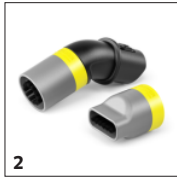

ZUBEHÖR VON SE 2 SPOT PURE+ 1.081-415.0

		Bestell-Nr.	Beschreibung	
SAUGER				
Düsen				
Spotbrush	1	2.863-386.0	Schnelle und effiziente Fleckentfernung: Die Spot Brush ist das ideale Zubehör für Waschsauger zur gründlichen und gezielten Entfernung von hartnäckigen Flecken auf Polstern und Textilien.	☐
Spezialanwendungen				
Shoe!Cleaner SE 3-18 Compact, SE 2 Spot	2	2.863-369.0	Schnelle und tropffreie Schuhreinigung: Der Shoe!Cleaner ist das perfekte Zubehör für den Waschsauger SE 3-18 Compact zur gründlichen und bequemen Reinigung von Sport- und Freizeitschuhen.	☐
TEPPICH- UND POLSTERREINIGUNG				
Teppich- und Polsterreiniger RM 519	3	6.295-771.0	Flüssiges Reinigungsmittel mit Schnelltrocken-Formel für die Reinigung zwischendurch. Geeignet für Teppichböden, Teppiche, Polster, Autositze etc.	☐
TEXTILPFLEGE				
Textilprägnierer Care Tex RM 762	4	6.295-769.0	Hochwirksamer Schutz mit Langzeitwirkung für alle textilen Beläge. Teppiche, Polster und Autositze erhalten einen schmutzabweisenden Schutzfilm, der die Wiederanschmutzung erschwert. Schmutz kann so leichter und gründlicher abgesaugt werden.	☐

■ Im Lieferumfang enthalten.   ☐ Mögliches Zubehör.   ☐ Reinigungsmittel.